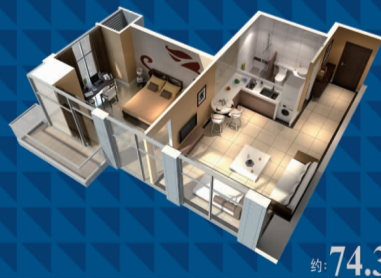

正面奥体中心, 坐享龙奥政务直辖区集约资源, 出入人物非凡。

鲁商国奥城聚合国际顶级资源, 以高品质打造 45~110m² SOHO 精装公寓。

全部采用地暖与户式中央空调, 全球甄选国际品牌,

“空间魔术师”史南桥匠心独运。极致考究的精装标准与酒店式服务;

非凡所享, 为济南精英人士创造全新政务直辖区生活体验。

经典户型推荐

A-2 | 一室一厅一卫
建筑面积

约: 59.6m²

D-1 | 一室一厅一卫
建筑面积

约: 61.82m²

C-1 | 一室一厅一卫
建筑面积

约: 74.31m²

龙奥、奥体、文博三大中心之上, 聚合政务直辖区的城市资源, 担纲泉城荣耀。

约 40 万 m² 高端城市综合体, 核聚公寓、商务、酒店、商业四大业态, 示范都市未来。

“空间魔术师”史南桥匠心独运, 以艺术感量身打造极具现代感和舒适感的奢享空间。

全部采用地暖与户式中央空调, 全球甄选国际品牌精装, 实现拎包入住的梦想。