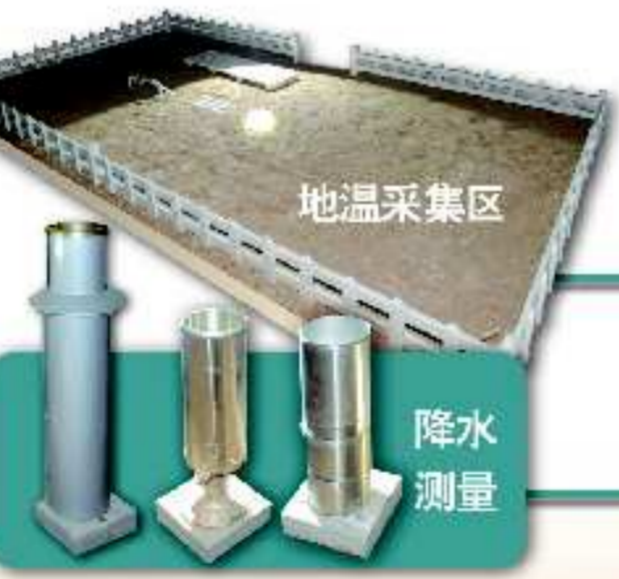

市民感受 确实与预报气温不一样

不少市民经常感到疑惑不解,为啥天气预报的气温与自己感受到的不一样,夏季预报的气温有时会比实际气温低不少,这种感觉是对的,因为天气预报的气温基于百叶箱——一个“隐居”于深山,内部温度计避免阳光曝晒,距离地面1.5米的通风百叶箱。

“各城市测算当地的气温,都以百叶箱内温度计显示的结果为准。”乔云说,每个行业都有自身统一的标准,才能保证得出数据的准确

性、代表性和可比性。按照惯例,百叶箱无论在国内哪座城市,都设在离地面1.5米的高度,并保证不被直晒,地面为草坪地面,空旷、通风。

据有关气象专家介绍,人所感知的温度被称为体感温度,预报温度与体感温度实际上是两个不同的概念。体感温度由四方面因素决定,简单地说,等于气温、太阳辐射作用、湿度这三因素之和再减去风速的修正作用,与百叶箱里温度计的环境相差甚远。

回避林立高楼, 观测站不能设在市区

“观测站应建在城市的上风带。”乔云介绍,现在市区内高楼林立,影响对风向、风速的测量,而且,河流越来越少,二氧化碳排量、汽车尾气、空调等热气排放量越来越大,城区内开始变热,与郊区的温差越发明显。将百叶箱设置在市区内,测量到的温度也将大不相同。

“全球气象数据共享系统,需要全球统一的信息采集标准,将百叶箱设在市区,得出的气温必将失实而失去参考比较价值。”乔云说,百叶箱里的温度计,只能决定当地实际的气温,在气温预报中,它只是预报员

们参照的数据之一,气象测报员还要综合当地的地理特点,参照自己的从业经验、历史同期气象情况、各种数据显示的天气变化情况等,不然每天三次的会商也就没有必要了。

另外,根据世界气象组织规定的标准,百叶箱所在的气象站的空旷度须精确到其与障碍物的距离,不得小于障碍物高度的8至10倍。如果气象站周围有栋5米高的楼房,那气象站与它之间要留够40至50米的间隔,这在市区内各地段都寸土寸金的情况下,无疑使观测站无处安放。

链接 气象基准站要求最高 须每小时观测一次

据泰山气象站气象测报员乔云介绍,目前国际上气象站共分三种,分别为气象基准站、气象基本站和气象一般站,其中,气象基准站的要求标准最高,气象一般站则相对要求最低。

据了解,气象基准站要求气象测报员每天24小时值班,每小时观测一次;基本站要求气象测报员每天24小时值班,每天在2时,5时,8时,11时,14时,17时,20时和23时分8次观测,即每3小时观测一次;气象一般站则不值夜班,每天8时,14时,20时各3次观测。

泰山观测站属于气象基本站,章丘、商河、平阴、济阳和长清五个县市区各设一处气象观测站,属于一般站。乔云介绍,目前,温度、湿度、风向、风速都有自动观测仪器,可以实现自动观测,但是雨、雪、冰雹等天气现象以及天空云量、云高、云状、能见度等仍需要人工观测。

泰山观测站1999年建成,是济南市区内唯一一座数据公开的气象观测站。在此之前,济南的气象观测站位于无影山附近,目前无影山气象观测站数据已经不再传输到气象台,因此济南市的气温只参考泰山气象观测站数据。

深读 济南

特别策划

天气预报在百姓生活中不可或缺,几乎每个人都要根据天气预报的冷暖晴雨决定自己的衣食住行。今天,本报“解读城市密码”系列报道带您走进气象观测站,感受繁华闹市背后的“气象万千”。

预报中的数据结论是怎样得出的?近日,记者走访了济南市气象台和泰山气象观测站,原来百叶箱里温度计显示的数值只是为最终结论提供依据,天气预报员每天三次的讨论会商在天气预报结果中起到至关重要的作用。

市中的城市

专题策划 常新喜
稿件撰写 赵丽
本报记者 王光照
视觉统筹 高峰
制图 官照阳
本版摄影 左庆

停水 通知

为配合市政工程施工,我公司位于顺河街DN600的管道需进行管网改造,为确保施工顺利实施,我公司定于2010年12月10日22:00-11日18:00进行停水施工,届时:经三路、经六路、共青团路、泉城路、顺河街、文化西路两侧用户将出现水压降低或断水现象。

请相关区域用户做好储水准备,对您带来的生活不便我们表示歉意。

济南水业集团
2010年12月7日

成龙学校

培训不再东奔西走,小学、初中、高中一条龙培训

一对一辅导
专业教师针对每一位学员制定一套学习方法,快速提高成绩。咨询电话: 8819499

VIP会员最低6折
随报随学

秋季双休日班

小学部: 趣味数学, 快乐作文, 少儿英语, 牛版科技, 少儿舞蹈, 少儿美术

初中部: 初中双休日班: 巩固提高、总结重点难点, 指导学习方法, 初中备考班: 总结复习, 专题训练, 指导考试技巧和方法。

高中部: 高中双休日班: 巩固提高、总结重点难点, 指导学习方法, 高考备考班: 依高考大纲为导向, 总结复习, 专题训练, 指导考试技巧和方法。

不满意随时可退学, 零费用接转班报中! 空调教室, 就近入学!

解放桥: 86464405 86408666 大观园: 86019637 86019541 网址: www.clj.net

齐鲁晚报 广告中心服务电话

生活日报

广告中心客户部: 0531-82963188 82616676(文传)
85196557 85196552 85196150 85196158
设计部: 0531-85196177 85196155
(E-mail: gonggong666@vip.sina.com 85196232)
财务部: 0531-85196569
拓展部: 0531-85196866(主任室)
85196191 85196299 85196126 85196137 85196215
省内代理部: 0531-82608360
82963199 85196280 85196186
省外代理部: 0531-82616688 82616800 85196278
经济专刊部: 0531-82608362 85196050(主任室)
82921268 85196166 85196055 85196145 85196030
医疗广告部: 85196055 85196364 85196360
地方广告部: 0531-82966343 85196188
分类广告部: 0531-85196199 67886618 67886628
85196184(传真)
地址: 济南市经十路16122号
邮编: 250014