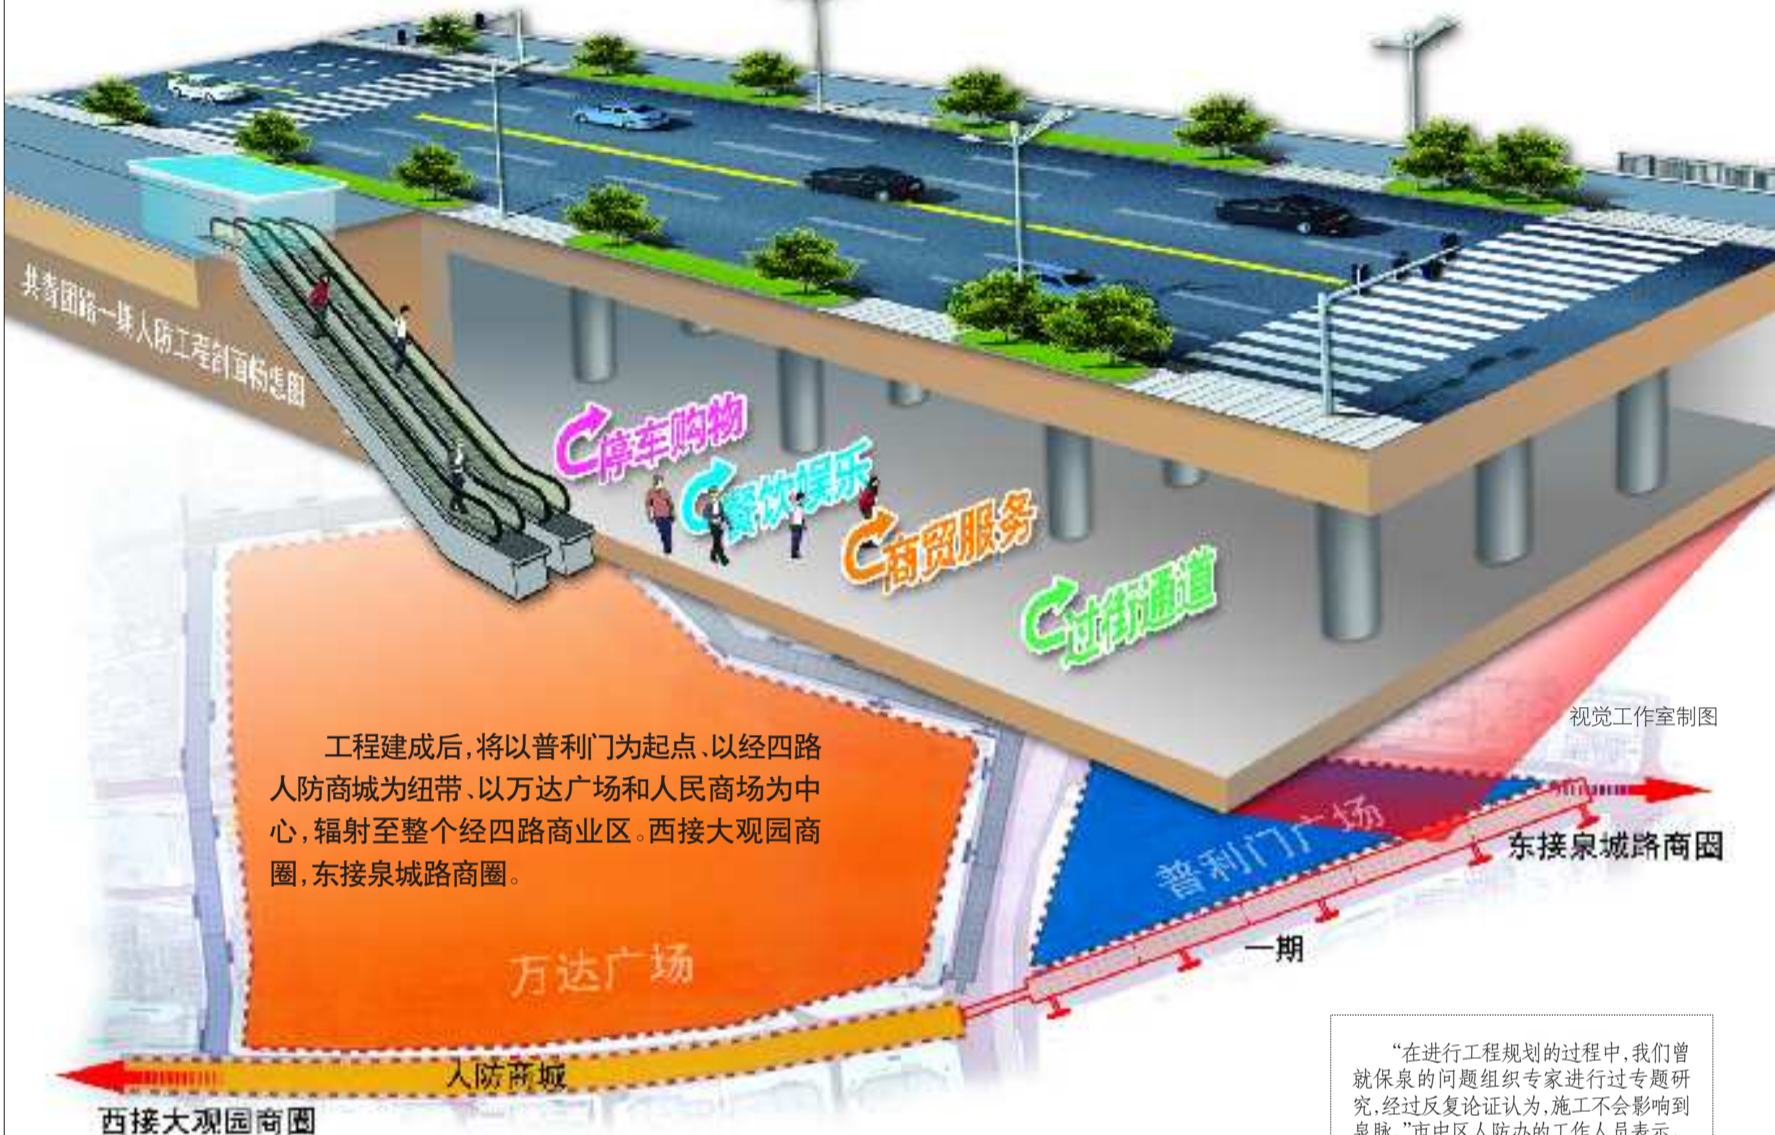

共青团路明起开建地下商城

■通过新建桥梁,将和经四路人防商城连接起来

■地上拓宽,规划双向6车道,中间预留BRT车道

视觉工作室制图

工程建成后,将以普利门为起点,以经四路人防商城为纽带,以万达广场和人民商场为中心,辐射至整个经四路商业区。西接大观园商圈,东接泉城路商圈。

万达广场

人防商城

西接大观园商圈

一期

东接泉城路商圈

本报3月9日讯(记者任志方 实习生 周玉) 共青团路将建地下人防工程。经多方了解获悉,从11日起,共青团路将开工改造,进行地下人防工程的施工。此次施工路段全长540米,共设8个出入口,总投资约1亿元。建成后,这里将和经四路原有的商城连在一起,形成一个更加完善的地下商城。

据介绍,共青团路东起“金街”泉城路,西至经四路,是连接济南老城区和商埠区的一条重要交通线。沿线不仅有泉城路商圈,万达广场,还

平时做商场使用,经营内容大体与经四路人防商城相当。

根据规划,共青团路地下工程共设计8个出入口,道路南北两侧各4个,每个出入口都将配有电梯。最东边的出入口位于普利街东首,最西边位于顺河街附近,新建的地下商城内可容纳500个商户。“由于在一期工程与经四路人防商城之间有河流穿过,将两部分连接起来存在一定的技术难度,为了方便人流通过,我们会在中间建一座桥,作为行人通道。”

开工后,施工单位将实施道路封闭,会对相关路段车辆通行造成影响,到8月份之前可以恢复地面交通。

从3月11日起,普利街路东将实施交通管理,封闭部分路面,进行电力、电信以及供暖等管线的人地迁移工作。工程建成后,将以普利门为起点,以经四路人防商城为纽带,以万达广场和人民商场为中心,辐射至整个经四路商业区。西接大观园商圈,东接泉城路商圈。

据了解,此次施工的为共青团路一期工程,将来可能还会实施后续工程。

工程在趵突泉西北而泉脉从东南过来

施工不会影响泉脉

“在进行工程规划的过程中,我们就保泉的问题组织专家进行过专题研究,经过反复论证认为,施工不会影响到泉脉。”市中区人防办的工作人员表示。