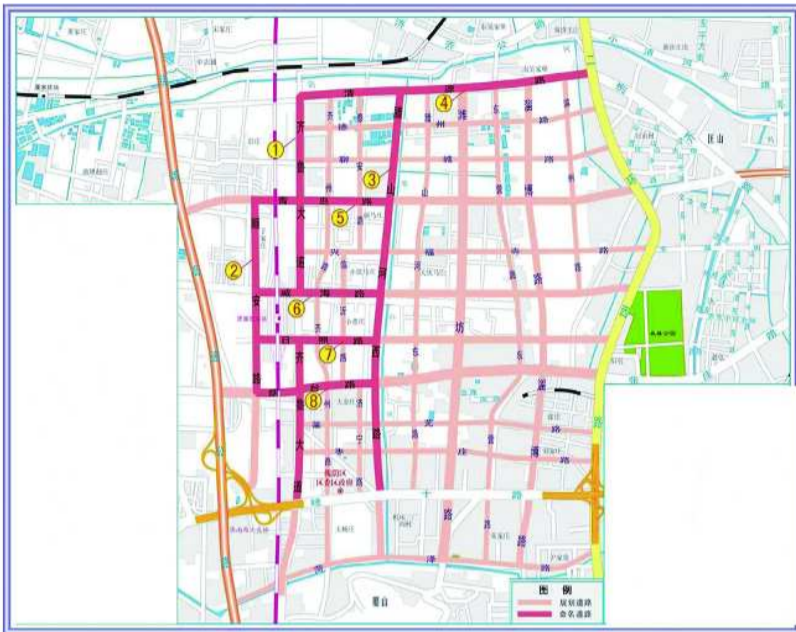

## 省城首次用城市名称命名街道,西客站片区8条道路有名了

本报5月10日讯(记者王光营 马云云 通讯员吴俊旭 刘琦)西客站片区8条道路有了正式的名字,这也是济南首次大规模使用城市名称进行街道命名。

今年6月份,京沪高铁将全线贯通,作为其中的一个重要环节,济南西客站片区内的道路如何命名,引起很多市民的关注。

“这次主要是以省内城市进行命名,这种规模在济南还是首次。”济南市规划局区划地名处有关负责人表示,虽然西客站片区内的道路尚未完全贯通,但目前已有8条道路进行了命名,分别命名为齐鲁大道、青岛路、威海路等。在道路命名的规划编制中,除了本着好找好记、方便实用的原则外,这些道路的命名也考虑了西客站片区的功能特点以及历史文化沿革,以山东省17个城市进行命名,这还是首次。同时,这次道路命名也充分考虑了齐鲁特色和济南本地的文化特色。

### 八条新道路方位及名称

本报记者 王光营 马云云

- ①位于槐荫区段店镇辖区内顺安路东侧,北起清源路南至经十路的道路命名为齐鲁大道;
- ②位于槐荫区段店镇辖区内,北起青岛路南至烟台路的道路命名为顺安路;
- ③位于槐荫区段店镇辖区内齐鲁大道东侧,北起清源路南至经十路的道路命名为腊山河西路;
- ④位于槐荫区段店镇和张庄路街道办事处辖区内,东起二环西路西至齐鲁大道的道路命名为清源路;
- ⑤位于槐荫区段店镇辖区内,东起腊山河西路西至顺安路的道路命名为青岛路;
- ⑥位于槐荫区段店镇辖区内青岛路南侧,东起腊山河西路西至顺安路的道路命名为威海路;
- ⑦位于槐荫区段店镇辖区内威海路南侧,东起腊山河西路西至顺安路的道路命名为日照路;
- ⑧位于槐荫区段店镇辖区内日照路南侧,东起腊山河西路西至顺安路的道路命名为烟台路。