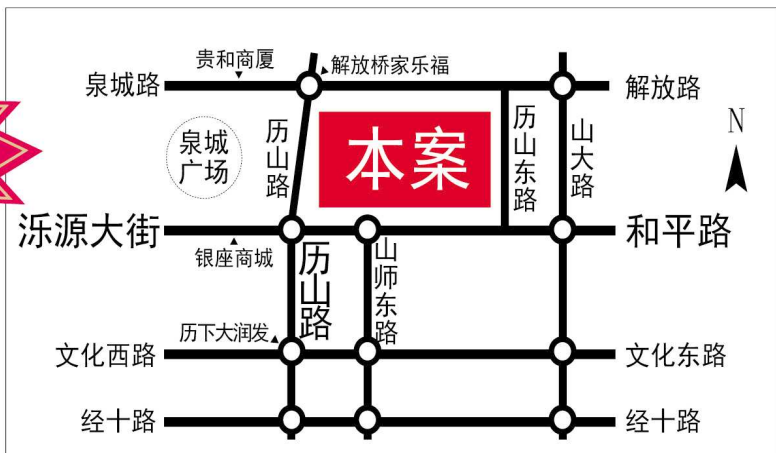

酒店迎宾服务

项目效果图

不限购 房产

销售热线 **6786 6999 / 6786 7888**

项目地址: 山东省济南市历下区山师东路与和平路交口

本资料所涉及的所有内容及图片仅供参考,均不作为商品房买卖合同条款,最终以政府文件及商品房买卖合同约定为准。解释权归山东永泰房地产开发有限公司所有。 济建开预许字第(2010)289号