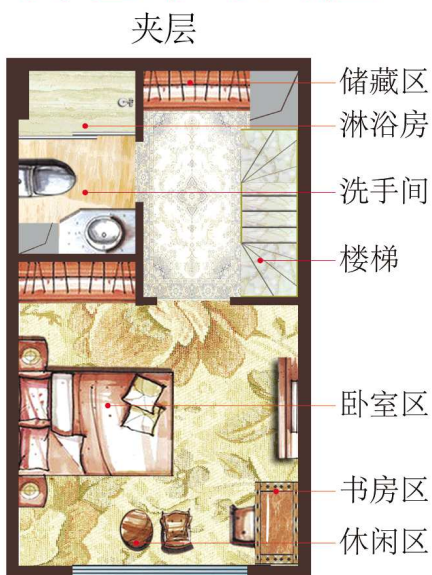

总房款 64万起 精装修,配家具家电 拎包入住

复式酒店式公寓

客厅印象

卧室印象

洗手间印象

电梯厅印象

走廊印象

酒店大堂印象