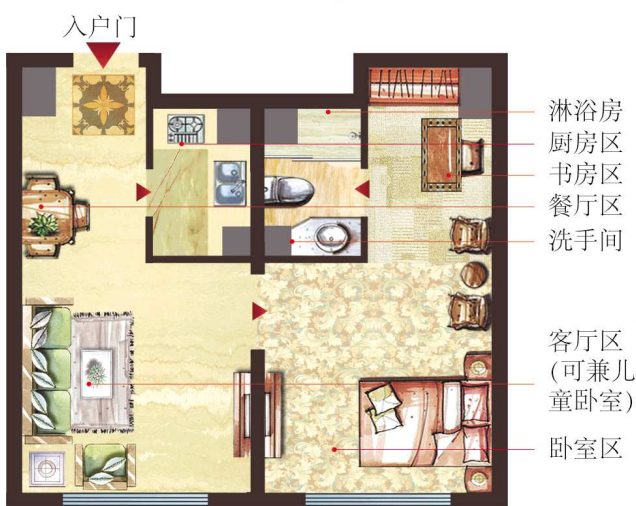

君临天下 酒店式公寓

有26万元干什么用 当然在君临天下买套房

自己住 收租金 抗通胀 等升值

平层 1套SOHO 标准间 总房款 **26万起**

平层 2套SOHO串联 一室一厅 总房款 **52万起**

26万起 买1套房
52万起 买2套房
78万起 买3套房

可分可合

- A. 单身时租2套, 住1套
- B. 结婚后住2套, 租1套
- C. 孩子大了改成一个2室2厅 享受酒店套房的奢华居住

平层 3套SOHO串联 两室两厅 总房款 **78万起**

金五月, 五大优惠 一次到位

- 1、开盘优惠 **15%**
 - 2、持VIP贵宾卡开盘当日优惠 **3万元/套**
 - 3、贷款优惠 **1%**
 - 4、一次性优惠 **4%**
 - 5、老业主优惠 **2%**
- (优惠截至6月6日开盘) 仅100套, 售完即止! (仅限买房本人凭购房全额发票购买)

不限户口、不限购 投资 居住 完美结合