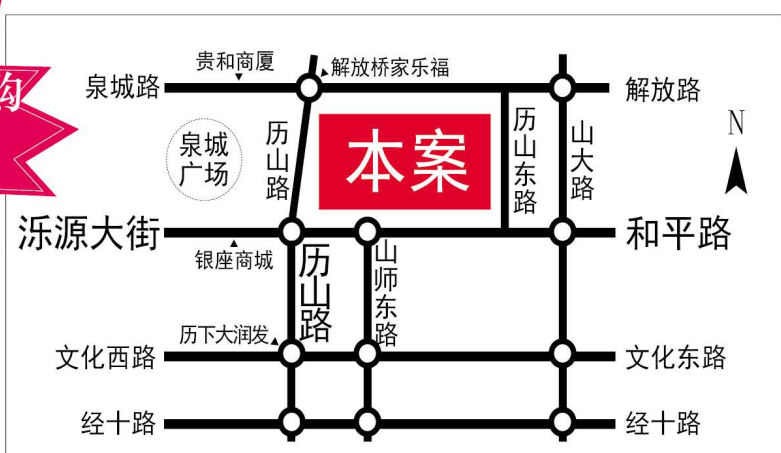

平层 3套SOHO串联 两室两厅 总房款 **78万起**

金五月, 五大优惠 一次到位

- 1、开盘优惠 **15%**
 - 2、持VIP贵宾卡开盘当日优惠 **3万元/套**
 - 3、贷款优惠 **1%**
 - 4、一次性优惠 **4%**
 - 5、老业主优惠 **2%**
- (优惠截至6月6日开盘) 仅100套, 售完即止! (仅限买房本人凭购房全额发票购买)

不限户口、不限购 投资 居住 完美结合