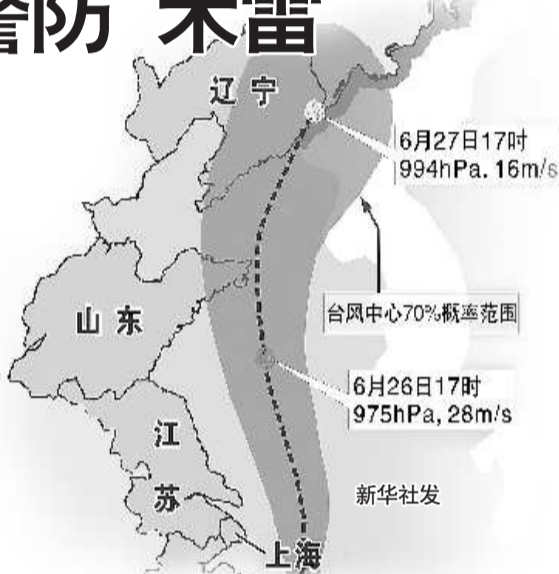

### 要求防止城市出现严重内涝

本报济南6月25日讯(记者 杨传忠) 25日下午,省政府防汛抗旱总指挥部下发紧急电报,发布了防汛III级预警应对“米雷”来袭。由于我省多年未正面遭遇台风,省防总要求受台风影响的胶东地区迅速进入临战状态,切实克服麻痹大意思想。

为应对“米雷”突袭,25日上午国家防总特别召开了防御“米雷”的视频会商会议,启动了防台风四级应急响应。随后,根据《山东省防汛预警暂行办法》,省防总决定即时发布防汛III级预警,下发紧急通知要求受影响的地区尤其是胶东地

区做好防御准备。

由于我省刚刚经历过一场大范围的降雨,表层土壤含水率较高,部分水库保持高水位运行,而台风影响期间将带来局部暴雨大暴雨,防汛形势非常严峻。省防总要求胶东各地立足于“防强风、防大汛、抢大险、救大灾”,迅速进入临战状态,防止因工作疏忽和不到位造成人员伤亡。

省防总特别要求各地高度重视集中降雨引发的城市内涝问题,提前做好立交、地下车库、商场等地下空间的防汛安全管理,防止城市出现严重内涝。

1105号强热带风暴“米雷”未来48小时路径概率预报图  
2011年6月25日17时—2011年6月27日17时(北京时间)