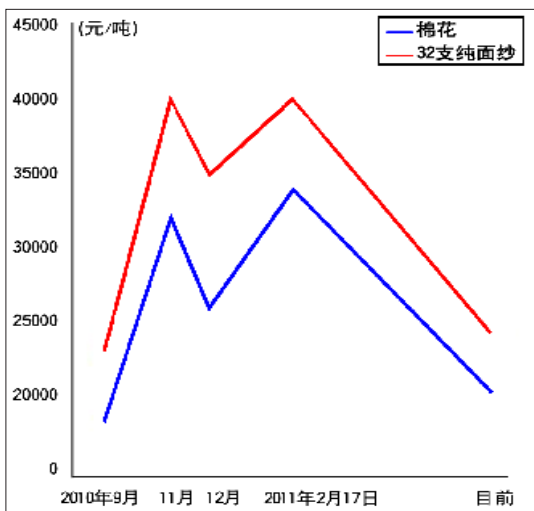

## 关注 健身 设施

>>B05

健身器材“很受伤”  
缺胳膊少腿没人管

编辑:张继业  
组版:程建华

今日B01-B12版

## 经济 棉价 暴跌

>>B03

棉价坐上“过山车”  
郓城曹县七成纺织企业停产