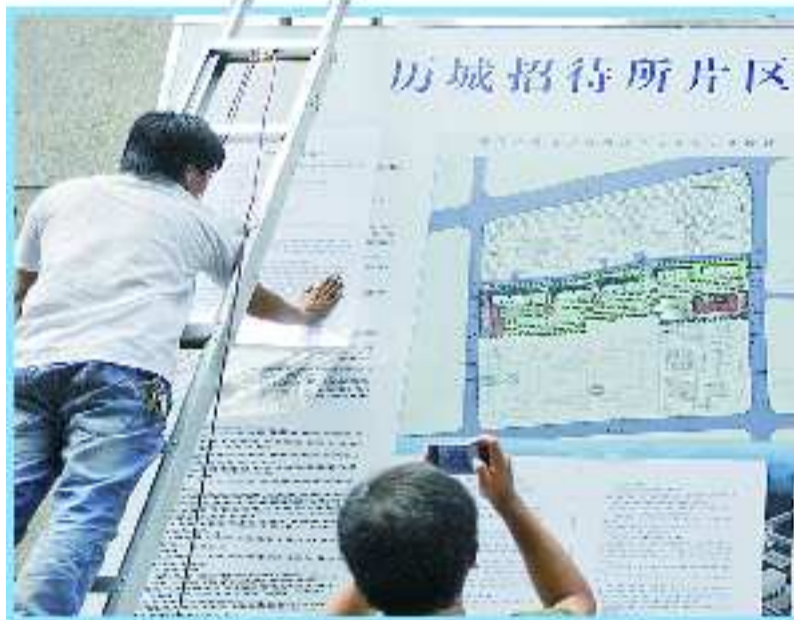

公交电子站牌报站成摆设

公交车没普及GPS,报站器难收信息,这些站牌或将全拆除

C03 主打

首个房屋征收项目启动

- 为历城区招待所片区改造项目
- 可货币补偿,也可房屋安置
- 提前搬迁,可获奖励

8月23日,在历城区招待所片区,工作人员正在粘贴改造项目相关材料,周围居民前来观看。本报记者 王媛 摄

C04、C05 主打

残缺亮化广告牌
月底前自查整改

C06 主打

周末到四门塔
当回“小菜农”

C08 大观园

泉城广场周边
四条路改单行

C17 城事

编辑:修伟华
美编:金红
组版:颜莉

今日 C01-C32 版

一座城的期待