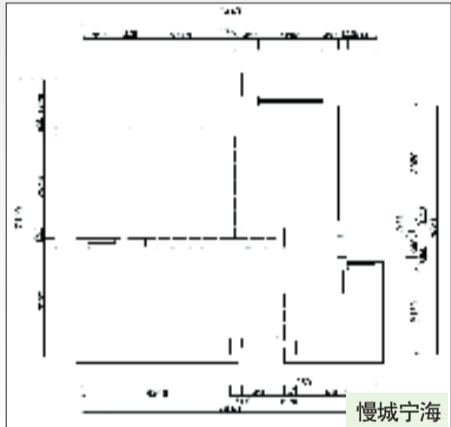

报名即有礼 靓房配靓照

家装文化节业主征集进行中

文/李媛媛 曲是捷

自8月15日,由本报主办的“华信家居杯”2011烟台家装文化节业主征集启动以来,已有超过

50名业主报名,而为了回馈报名业主,本报将为所有参与业主提供婚纱摄影折扣卡。

以“最惠装修,创意筑家”为主题的本届烟台家装文化节,为烟台新房业主和装饰公司搭建沟通平台,传播家装文化,分担家装烦恼。报名招募自15日起全面展开,活动吸引了不少位于市区内准备在近期装修的业主,目前已有51名业主报名参与。家住莱山的李女士从朋友处得知活动消息,害怕报不上名,早上不到8点

就打来电话咨询。而周边县市的读者也对活动产生了浓厚的兴趣,22日下午,家住长岛的肖先生打来电话,想要和朋友一同组团参加。

目前,业主报名征集仍在进行中,报名截止到8月31日。为了回馈报名业主,本报将为所有报名业主提供由依依婚纱摄影提供的婚纱摄影折扣卡一份,持卡可享八折优惠。除了接受烟台新房业主报名,也欢迎各大楼盘推荐热销户型参与设计大赛。

业主火热报名的同时,烟台知名装饰公司也踊跃参与,截止发稿时,已有确定参与本次活动,并将于本周为首批报名业主提供家装设计。

业主报名方式:可以拨打0535-6905575、13573562316免费报名,或直接将您的户型图、楼盘名、姓名、联系方式发送到houseaseqlwb@163.com进行网上报名。

装饰公司报名咨询电话:13573562316。

家居充电站

水电问题巧防范

为防止那些出现频率较高的水电质量问题落入你家,最好事先打上一支“预防针”,防患于未然。

电工问题

线路接头过多及接头处理不当。有些线路过长,在电工操作时会有一些接头产生,但由于一些电工师傅受技术水平限制,对接头的打线、绝缘及防潮处理不好,就会发生断路、短路等现象。

为降低成本而偷工减料,做隐蔽处理的线路没有套管。

做好的线路受到后续施工的破坏。如墙壁线路被电锤打断,铺装地板时气钉枪打穿了PVC线管或护套线等。

配电路线不考虑不同规格的电线有不同的额定电流,“小马拉大车”造成线路本身长期超负荷工作。

各种不同的线路走同一线管。如把电视天线、电话线和配电路穿入同一套管,使电视、电话的接收受到干扰。

水工问题

水管漏水。冷水管漏水一般是水管和管件联接时密封没有做好;热水管漏水除密封没有做好外,还可能是密封材料选用不当。

水流小。水暖施工时,为了把整个线路连接起来,要在锯好的水管上套螺纹,如果螺纹过长,在连接时水管旋入管件(如弯头)过深,就会造成水流截面变小,水流也就小了。

软管爆裂。连接主管到洁具的管路大多使用蛇形软管,如果软管质量低劣或水暖工安装时把软管拧得紧,使用不长时间就会使软管爆裂。

马桶冲水时溢水。安装马桶时底座凹槽部位没有用油腻子密封,冲水时就会从底座与地面之间的缝隙溢出污水。(宗和)

“华信家居杯”2011烟台家装文化节报名业主户型图选登

我家有房待新装

设计之星 第④期

北京龙发装饰烟台公司 纪海杰

设计彰显个性追求

有人说,家装设计师是把家居的原始空间,通过物质与精神两种世界的再创造,从而塑造出新的、更适宜业主居住的空间环境的一种职业,作为整个家庭装修的实际指挥者,其素养对家装质量起到了至关重要的作用。“设计之星”为您介绍烟台优秀家装设计师。

设计之星推荐热线:0535-6905575。

个人简历:从事装饰行业12年。获ICDA国际建筑装饰室内设计二级资质认证。现任北京龙发装饰烟台公司设计总监。在烟台作品涉及海天名人广场、金海岸、万泰麓溪公馆、黄海城市花园、南山世纪华府、天马相城、银河明珠等多个楼盘。