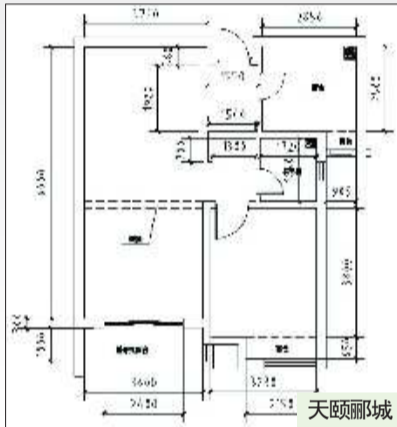

报名即有礼 靓房配靓照

家装文化节业主征集进行中

文/李媛媛 曲是捷

自8月15日,由本报主办的“华信家居杯”2011烟台家装文化节业主征集启动以来,已有超过

50名业主报名,而为了回馈报名业主,本报将为所有参与业主提供婚纱摄影折扣卡。

以“最惠装修,创意筑家”为主题的本届烟台家装文化节,为烟台新房业主和装饰公司搭建沟通平台,传播家装文化,分担家装烦恼。报名招募自15日起全面展开,活动吸引了不少位于市区内准备在近期装修的业主,目前已有51名业主报名参与。家住莱山的李女士从朋友处得知活动消息,害怕报不上名,早上不到8点

就打来电话咨询。而周边县市的读者也对活动产生了浓厚的兴趣,22日下午,家住长岛的肖先生打来电话,想要和朋友一同组团参加。

目前,业主报名征集仍在进行中,报名截止到8月31日。为了回馈报名业主,本报将为所有报名业主提供由依依婚纱摄影提供的婚纱摄影折扣卡一份,持卡可享八折优惠。除了接受烟台新房业主报名,也欢迎各大楼盘推荐热销户型参与设计大赛。

业主火热报名的同时,烟台知名装饰公司也踊跃参与,截止发稿时,已有确定参与本次活动,并将于本周为首批报名业主提供家装设计。

业主报名方式:可以拨打0535-6905575、13573562316免费报名,或直接将您的户型图、楼盘名、姓名、联系方式发送到houseaseqlwb@163.com进行网上报名。

装饰公司报名咨询电话:13573562316。

家居充电站

水电问题巧防范

为防止那些出现频率较高的水电质量问题落入你家,最好事先打上一支“预防针”,防患于未然。

电工问题

线路接头过多及接头处理不当。有些线路过长,在电工操作时会有一些接头产生,但由于一些电工师傅受技术水平限制,对接头的打线、绝缘及防潮处理不好,就会发生断路、短路等现象。

为降低成本而偷工减料,做隐蔽处理的线路没有套管。

做好的线路受到后续施工的破坏。如墙壁线路被电锤打断,铺装地板时气钉枪打穿了PVC线管或护套线等。

配电路线不考虑不同规格的电线有不同的额定电流,“小马拉大车”造成线路本身长期超负荷工作。

各种不同的线路走同一线管。如把电视天线、电话线和配电路穿入同一套管,使电视、电话的接收受到干扰。

水工问题

水管漏水。冷水管漏水一般是水管和管件联接时密封没有做好;热水管漏水除密封没有做好外,还可能是密封材料选用不当。

水流小。水暖施工时,为了把整个线路连接起来,要在锯好的水管上套螺纹,如果螺纹过长,在连接时水管旋入管件(如弯头)过深,就会造成水流截面变小,水流也就小了。

软管爆裂。连接主管到洁具的管路大多使用蛇形软管,如果软管质量低劣或水暖工安装时把软管拧得紧,使用不长时间就会使软管爆裂。

马桶冲水时溢水。安装马桶时底座凹槽部位没有用油腻子密封,冲水时就会从底座与地面之间的缝隙溢出污水。(宗和)

“华信家居杯”2011烟台家装文化节报名业主户型图选登

我家有房待新装

设计之星 第④期

北京龙发装饰烟台公司 纪海杰

设计彰显个性追求

有人说,家装设计师是把家居的原始空间,通过物质与精神两种世界的再创造,从而塑造出新的、更适宜业主居住的空间环境的一种职业,作为整个家庭装修的实际指挥者,其素养对家装质量起到了至关重要的作用。“设计之星”为您介绍烟台优秀家装设计师。

设计之星推荐热线:0535-6905575。

个人简历:从事装饰行业12年。获ICDA国际建筑装饰室内设计二级资质认证。现任北京龙发装饰烟台公司设计总监。在烟台作品涉及海天名人广场、金海岸、万泰麓溪公馆、黄海城市花园、南山世纪华府、天马相城、银河明珠等多个楼盘。