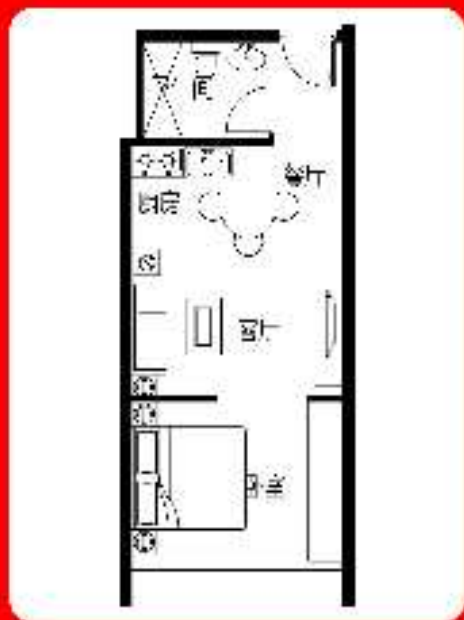

### 交1万 抵2万

认筹启动当天购卡客户更有额外5000元优惠

以及答谢宴会抽奖活动

一等奖, 奖购房基金10000元

二等奖, 奖购房基金5000元

三等奖, 奖购房基金2000元

4号楼 A 户型

一室一厅一卫  
户型面积: 约 74㎡

5号楼 B 户型

两室两厅一卫  
户型面积: 约 86㎡

跨界公寓除60平方米左右的主力户型外, 还有更多户型选择, 户型结构很跨界