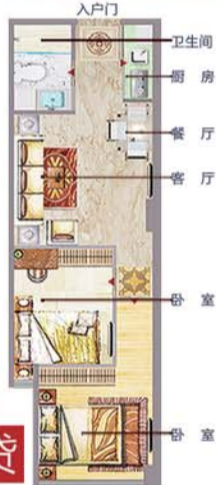

59.7万/套起
精致平层二室

典藏复式 首付27万
三室现房 月供4095/月

当日定房可享超值团购特惠价

YOHO社区
青年居家办公创业专用社区

不限购 不限贷
现房 即买即返租

最具投资回报价值的小型商业办公体
首付**19.8万**起 年回报**12%**
4年包租 预期总回报**48%**
5.6米层高 买一层用二层

距泉城广场仅1500米 盛夏之际 售楼处 营业至晚8点

销售电话: 0531+ 67867888 67866999
项目地址: 山东省济南市历下区山师东路与和平路交口

首层办公实景拍摄

夹层办公实景拍摄

楼下办公效果

楼上办公效果

楼下可容纳5人办公楼上可作为标准间居住

上下可容纳10人小型办公空间

最适合出租于青年创业者
价格低 易持有 功能多变化
初期创业者最佳选择
楼下可作为办公室
工作室 事务所
楼上可居住 可办公
可会客 一举多得

楼上居住效果