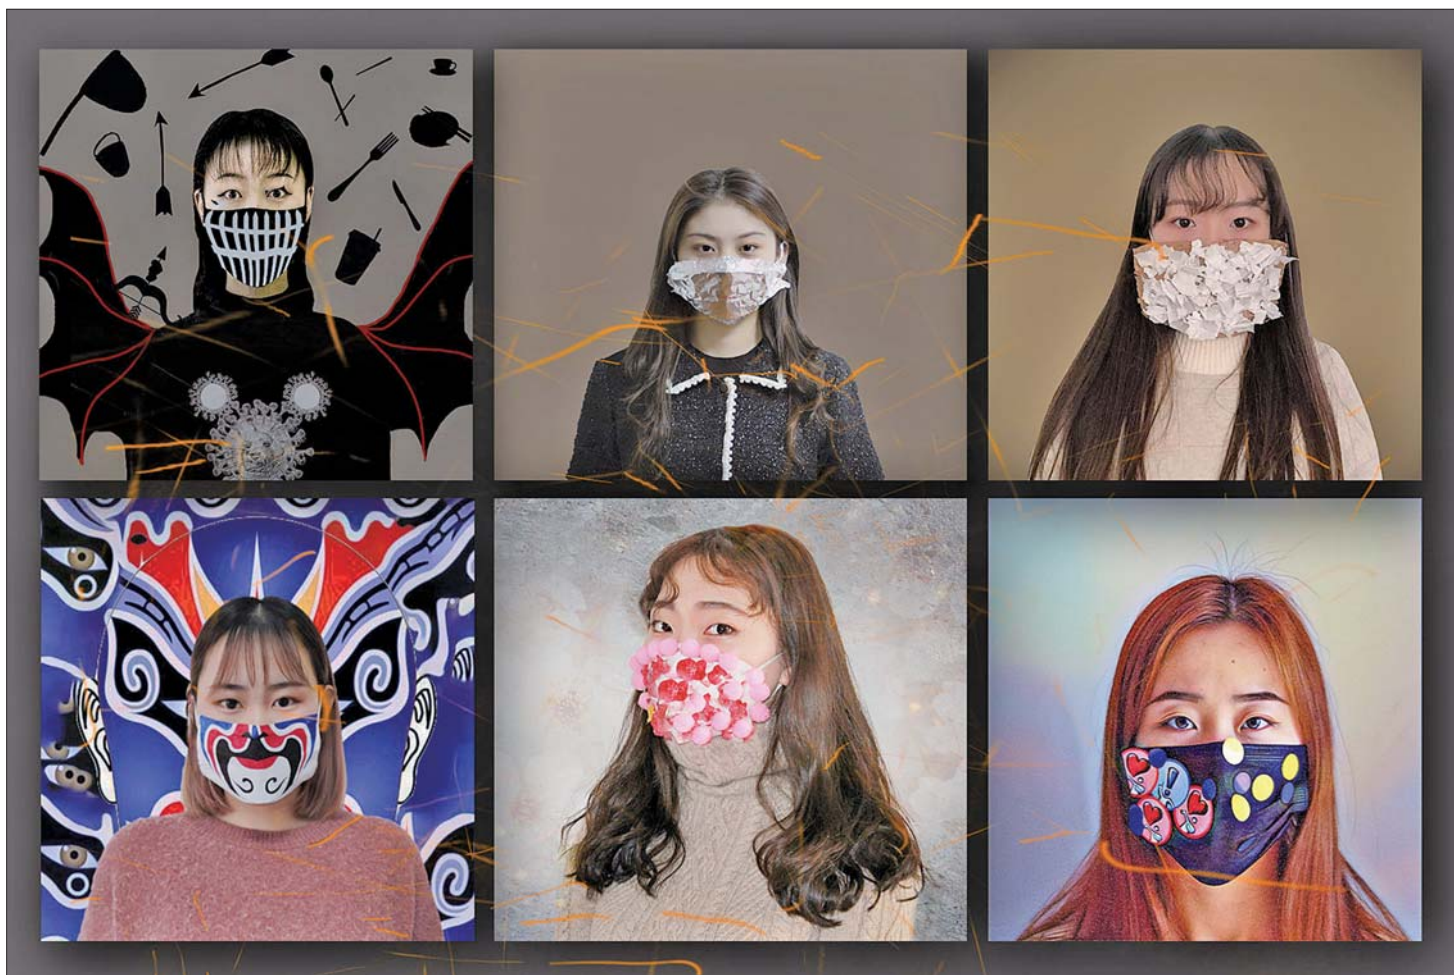

生动的想象

文/张博晨
推荐单位 济南市摄影家协会、
山东省新闻摄影学会

一场突如其来的疫情打乱了我们正常的生活，学生们也迎来了史上最长假期。

山东艺术学院传媒学院摄影系的学生们，居家展开战“疫”创意，拿起相机用独特的视角记录特殊时期的生活。

学生们用摄影语言传递真情，再现战“疫”生活的图景，用摄影艺术发声，实现摄影的二次表达。学生们在现实中发现、思考、创造，用疫情期间现实的、自然的客观影响实现更加多元的表现。通过口罩等居家生活物品真实而自然的讲述，加之创意，映现出一幅幅“生动的想象”，展现了青年摄影人积极向上和阳光自信的精神风貌。

扫码下载齐鲁壹点
点关注摄影频道

扫码加微信投稿，期待您的精彩佳作

冥想
张博晨 摄

防护的想象
段明达 摄

戴好口罩

王雅楠 朱文君 杨晨
满芮君 赵明莉 阚乐文 摄

时间战

朱文君 摄