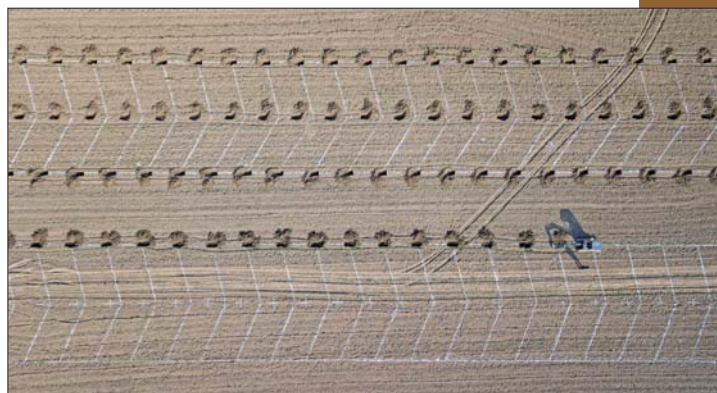

生动的想象

文/张博晨
推荐单位 济南市摄影家协会、
山东省新闻摄影学会

一场突如其来的疫情打乱了我们正常的生活，学生们也迎来了史上最长假期。

山东艺术学院传媒学院摄影系的学生们，居家展开战“疫”创意，拿起相机用独特的视角记录特殊时期的生活。

学生们用摄影语言传递真情，再现战“疫”生活的图景，用摄影艺术发声，实现摄影的二次表达。学生们在现实中发现、思考、创造，用疫情期间现实的、自然的客观影响实现更加多元的表现。通过口罩等居家生活物品真实而自然的讲述，加之创意，映现出一幅幅“生动的想象”，展现了青年摄影人积极向上和阳光自信的精神风貌。

父与子

刘欣雨 摄

春耕正忙时

王浩阳 摄

关于G2京沪高速公路 莱芜枢纽济南转上海方向 匝道封闭施工的公告

根据京沪高速公路莱芜至临沂(鲁苏界)段改扩建工程施工需要,定于2020年5月8日上午6时至2020年6月30日下午18时对G2京沪高速莱芜枢纽济南转上海方向匝道封闭施工;请广大驾驶员提早做好出行规划,合理安排出行路线,按照交通标志指示有序通行。

施工期间给您带来不便,敬请谅解。

特此公告!