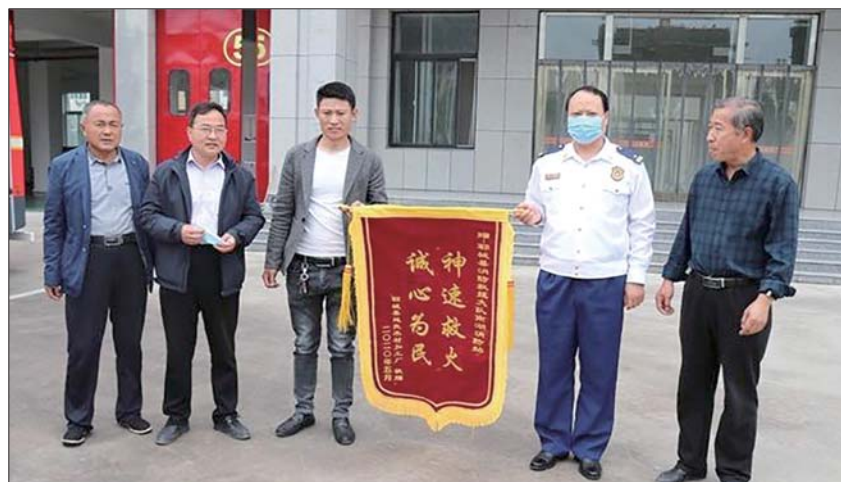

筑牢防灾减灾救灾的人民防线 全国防灾减灾宣传日,菏泽消防在行动

本报5月14日讯(记者 周千清 通讯员 张子翔) 5月12日上午,菏泽市政府在牡丹广场举办“防灾减灾日”宣传咨询日活动,市委常委、常务副市长王磊出席活动,并参观了消防宣传展区。

活动期间,王磊市长一行参观了消防特种车辆、消防高精尖装备器材、消防防灾减灾宣传展板,在支队宣传咨询台,询问了社会化消防公益宣传工作开展情况。

参观过程中,王磊市长充分肯定了全市消防队伍在社会面

火灾防控和应急救援工作中的辛勤付出,并指出,全市消防部门要深入学习贯彻习近平总书记关于防灾减灾救灾和提高全社会自然灾害防治能力的重要论述,进一步提高对做好防灾减灾极端重要性的认识,时刻保持应急状态,一旦发生灾情,全力以赴,最大限度降低损害,确保人民群众生命财产安全。

活动现场,消防宣传人员现场发放了家庭防火常识单页、《关于人员密集场所防范重大消防安全风险加强消防管理的通告》等宣传资料以及

消防宣传公益品300余份,讲解了日常生活中消防安全注意事项,解答了现场群众咨询的有关防灾减灾知识。

下一步,菏泽市消防救援支队将围绕“提升基层应急能力,筑牢防灾减灾救灾的人民防线”的主题,加强同相关部门沟通联系,结合菏泽市实际,充分利用走进消防科普教育基地和社区消防体验馆、学生进“红门”等形式,开展内容丰富、形式多样的消防宣传活动,大力提升人民群众消防安全意识及逃生自救能力。

“诚心为民,神速救火” 郓城大队获赠一面锦旗

5月9日上午,菏泽市郓城县张营街道一木材加工企业负责人来到郓城消防救援大队,将一面标有“诚心为民,神速救火”的锦旗送到郓城大队指战员的手中,对指战员在紧急关头为保护企业财产安全英勇扑救火灾表示衷心感谢。

原来,5月6日,郓城大队南湖救援站接到报警称,张营街道一木材加工厂发生火灾,南湖救援站到达现场扑救。经过指战员二十多分钟作战,成功将火扑灭,保住了厂房和生产设备的安全,避免了更大的损失,受到了企业负责人、员工和在场群众的高度赞誉。

齐鲁晚报·齐鲁壹点记者 周千清