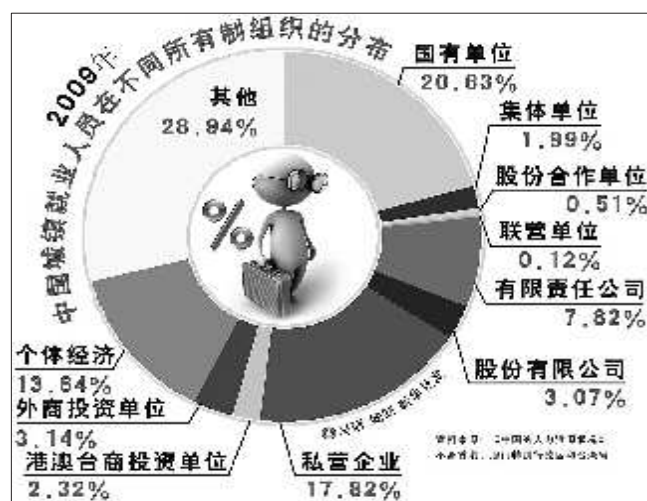

2006年至2009年 录用52万公务员

据新华社北京9月10日电 《中国的人力资源状况》白皮书说,改革开放以来,中国不断深化干部人事制度改革,在党政机关推行公务员制度,2006年至2009年,全国通过考试共录用公务员52.8万余人。

白皮书说,党政机关从公务员队伍中选拔晋升竞争机制,普遍推行公开选拔、竞争上岗等竞争性选拔干部方式,促进了优秀人才脱颖而出。2003年至2009年,全国共公开选拔党政领导干部4万人,各级党政机关通过

竞争上岗走上领导岗位的干部共33.9万人。

与此同时,党政机关在干部选拔任用、考核评价、管理监督等环节充分发扬民主,民主推荐成为干部选拔任用的必经程序,民意调查、民主测评得到广泛运用,干部工作民主化程度进一步提高。干部交流力度不断加大,重点部门、关键岗位领导干部交流形成制度,2003年至2009年,全国机关干部共交流230.2万人。

事业单位推行人员聘用制度。截至2009年底,全国事业单位

签订聘用合同的人员达到80%。2009年,22个省区市事业单位新进人员中,采用公开招聘方式的占总数80%以上。

国有企业人事制度不断健全完善。国有企业注重发挥市场配

置人才的基础性作用,初步建立起市场化选人用人机制,2003年至2009年通过公开招聘、竞争上岗等方式选聘的经营管理人才,从33.4万人增加到52.1万人。

今年只能安排 1200万人就业

人力资源社会保障部新闻发言人尹成基10日表示,今年高校毕业生预计将达到630万人,初高中毕业后不再继续升学的学生有600万人左右,另外还有大量城镇下岗失业人员、军队退伍人员需要安排就业。全年需要就业的人员总数约2400万人。而我们大约只能安排1200万人就业。另外,目前还有1亿多农村剩余劳动力需要转移。

高校就业率 87.4%

据新华社9月10日电 《中国的人力资源状况》白皮书,2009年全年城镇新增就业超过1100万人,高校毕业生就业率达到87.4%。

白皮书指出,2005年至2009年,全国城镇新增就业5000多万人,农业富余劳动力向非农产业转移就业近4500万人。2009年末,城镇登记失业人数921万人,城镇登记失业率43%。

白皮书称,2009年全年城镇新增就业超过1100万人,高校毕业生就业率达到87.4%,下岗失业人员再就业超过500万人,困难群体再就业超过150万人。

我国人才总量 1.14亿

据新华社9月10日电 国务院新闻办公室10日发表的《中国的人力资源状况》白皮书称,截至2008年底,全国人才资源总量达到1.14亿人。

白皮书介绍,中国政府设立“863计划”、“973计划”、国家科技支撑计划、自然科学基金等国家科技计划(基金),建设国家工程研究中心和国家工程实验室,实施“百千万人才工程”、“长江学者奖励计划”等重大人才项目,不断增加科技投入,实施专业技术人才知识更新工程,培养造就了一支具有较大规模和较高水平的科技人才队伍,引进了一批海外高层次人才。

2008年,全国科学家和工程师达159.34万人;全国设立博士后科研流动站2146个,博士后科研工作站1642个,博士后研究人员达7万多人。

沪股(500881-601999)	
600001	浦发银行
600002	齐鲁证券
600003	浦发银行
600004	浦发银行
600005	浦发银行
600006	浦发银行
600007	浦发银行
600008	浦发银行
600009	浦发银行
600010	浦发银行
600011	浦发银行
600012	浦发银行
600013	浦发银行
600014	浦发银行
600015	浦发银行
600016	浦发银行
600017	浦发银行
600018	浦发银行
600019	浦发银行
600020	浦发银行
600021	浦发银行
600022	浦发银行
600023	浦发银行
600024	浦发银行
600025	浦发银行
600026	浦发银行
600027	浦发银行
600028	浦发银行
600029	浦发银行
600030	浦发银行
600031	浦发银行
600032	浦发银行
600033	浦发银行
600034	浦发银行
600035	浦发银行
600036	浦发银行
600037	浦发银行
600038	浦发银行
600039	浦发银行
600040	浦发银行
600041	浦发银行
600042	浦发银行
600043	浦发银行
600044	浦发银行
600045	浦发银行
600046	浦发银行
600047	浦发银行
600048	浦发银行
600049	浦发银行
600050	浦发银行
600051	浦发银行
600052	浦发银行
600053	浦发银行
600054	浦发银行
600055	浦发银行
600056	浦发银行
600057	浦发银行
600058	浦发银行
600059	浦发银行
600060	浦发银行
600061	浦发银行
600062	浦发银行
600063	浦发银行
600064	浦发银行
600065	浦发银行
600066	浦发银行
600067	浦发银行
600068	浦发银行
600069	浦发银行
600070	浦发银行
600071	浦发银行
600072	浦发银行
600073	浦发银行
600074	浦发银行
600075	浦发银行
600076	浦发银行
600077	浦发银行
600078	浦发银行
600079	浦发银行
600080	浦发银行
600081	浦发银行
600082	浦发银行
600083	浦发银行
600084	浦发银行
600085	浦发银行
600086	浦发银行
600087	浦发银行
600088	浦发银行
600089	浦发银行
600090	浦发银行
600091	浦发银行
600092	浦发银行
600093	浦发银行
600094	浦发银行
600095	浦发银行
600096	浦发银行
600097	浦发银行
600098	浦发银行
600099	浦发银行
600100	浦发银行