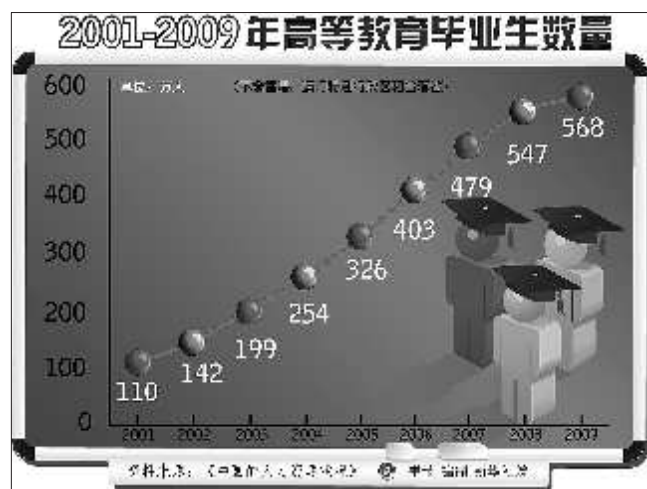

2006年至2009年 录用52万公务员

据新华社北京9月10日电 《中国的人力资源状况》白皮书说,改革开放以来,中国不断深化干部人事制度改革,在党政机关推行公务员制度,2006年至2009年,全国通过考试共录用公务员52.8万余人。

白皮书说,党政机关从公务员队伍中选拔晋升竞争机制,普遍推行公开选拔、竞争上岗等竞争性选拔干部方式,促进了优秀人才脱颖而出。2003年至2009年,全国共公开选拔党政领导干部4万人,各级党政机关通过

竞争上岗走上领导岗位的干部共33.9万人。

与此同时,党政机关在干部选拔任用、考核评价、管理监督等环节充分发扬民主,民主推荐成为干部选拔任用的必经程序,民意调查、民主测评得到广泛运用,干部工作民主化程度进一步提高。干部交流力度不断加大,重点部门、关键岗位领导干部交流形成制度,2003年至2009年,全国机关干部共交流230.2万人。

事业单位推行人员聘用制度。截至2009年底,全国事业单位

签订聘用合同的人员达到80%。2009年,22个省区市事业单位新进人员中,采用公开招聘方式的占总数80%以上。

国有企业人事制度不断健全完善。国有企业注重发挥市场配

置人才的基础性作用,初步建立起市场化选人用人机制,2003年至2009年通过公开招聘、竞争上岗等方式选聘的经营管理人才,从33.4万人增加到52.1万人。

今年只能安排 1200万人就业

人力资源社会保障部新闻发言人尹成基10日表示,今年高校毕业生预计将达到630万人,初高中毕业后不再继续升学的学生有600万人左右,另外还有大量城镇下岗失业人员、军队退伍人员需要安排就业。全年需要就业的人员总数约2400万人。而我们大约只能安排1200万人就业。另外,目前还有1亿多农村剩余劳动力需要转移。

高校就业率 87.4%

据新华社9月10日电 《中国的人力资源状况》白皮书,2009年全年城镇新增就业超过1100万人,高校毕业生就业率达到87.4%。

白皮书指出,2005年至2009年,全国城镇新增就业5000多万人,农业富余劳动力向非农产业转移就业近4500万人。2009年末,城镇登记失业人数921万人,城镇登记失业率43%。

白皮书称,2009年全年城镇新增就业超过1100万人,高校毕业生就业率达到87.4%,下岗失业人员再就业超过500万人,困难群体再就业超过150万人。

我国人才总量 1.14亿

据新华社9月10日电 国务院新闻办公室10日发表的《中国的人力资源状况》白皮书称,截至2008年底,全国人才资源总量达到1.14亿人。

白皮书介绍,中国政府设立“863计划”、“973计划”、国家科技支撑计划、自然科学基金等国家科技计划(基金),建设国家工程研究中心和国家工程实验室,实施“百千万人才工程”、“长江学者奖励计划”等重大人才项目,不断增加科技投入,实施专业技术人才知识更新工程,培养造就了一支具有较大规模和较高水平的科技人才队伍,引进了一批海外高层次人才。

2008年,全国科学家和工程师达159.34万人;全国设立博士后科研流动站2146个,博士后科研工作站1642个,博士后研究人员达7万多人。

沪股(500881-601999)	
600001	浦发银行
600002	齐鲁证券
600003	浦发银行
600004	浦发银行
600005	浦发银行
600006	浦发银行
600007	浦发银行
600008	浦发银行
600009	浦发银行
600010	浦发银行
600011	浦发银行
600012	浦发银行
600013	浦发银行
600014	浦发银行
600015	浦发银行
600016	浦发银行
600017	浦发银行
600018	浦发银行
600019	浦发银行
600020	浦发银行
600021	浦发银行
600022	浦发银行
600023	浦发银行
600024	浦发银行
600025	浦发银行
600026	浦发银行
600027	浦发银行
600028	浦发银行
600029	浦发银行
600030	浦发银行
600031	浦发银行
600032	浦发银行
600033	浦发银行
600034	浦发银行
600035	浦发银行
600036	浦发银行
600037	浦发银行
600038	浦发银行
600039	浦发银行
600040	浦发银行
600041	浦发银行
600042	浦发银行
600043	浦发银行
600044	浦发银行
600045	浦发银行
600046	浦发银行
600047	浦发银行
600048	浦发银行
600049	浦发银行
600050	浦发银行
600051	浦发银行
600052	浦发银行
600053	浦发银行
600054	浦发银行
600055	浦发银行
600056	浦发银行
600057	浦发银行
600058	浦发银行
600059	浦发银行
600060	浦发银行
600061	浦发银行
600062	浦发银行
600063	浦发银行
600064	浦发银行
600065	浦发银行
600066	浦发银行
600067	浦发银行
600068	浦发银行
600069	浦发银行
600070	浦发银行
600071	浦发银行
600072	浦发银行
600073	浦发银行
600074	浦发银行
600075	浦发银行
600076	浦发银行
600077	浦发银行
600078	浦发银行
600079	浦发银行
600080	浦发银行
600081	浦发银行
600082	浦发银行
600083	浦发银行
600084	浦发银行
600085	浦发银行
600086	浦发银行
600087	浦发银行
600088	浦发银行
600089	浦发银行
600090	浦发银行
600091	浦发银行
600092	浦发银行
600093	浦发银行
600094	浦发银行
600095	浦发银行
600096	浦发银行
600097	浦发银行
600098	浦发银行
600099	浦发银行
600100	浦发银行