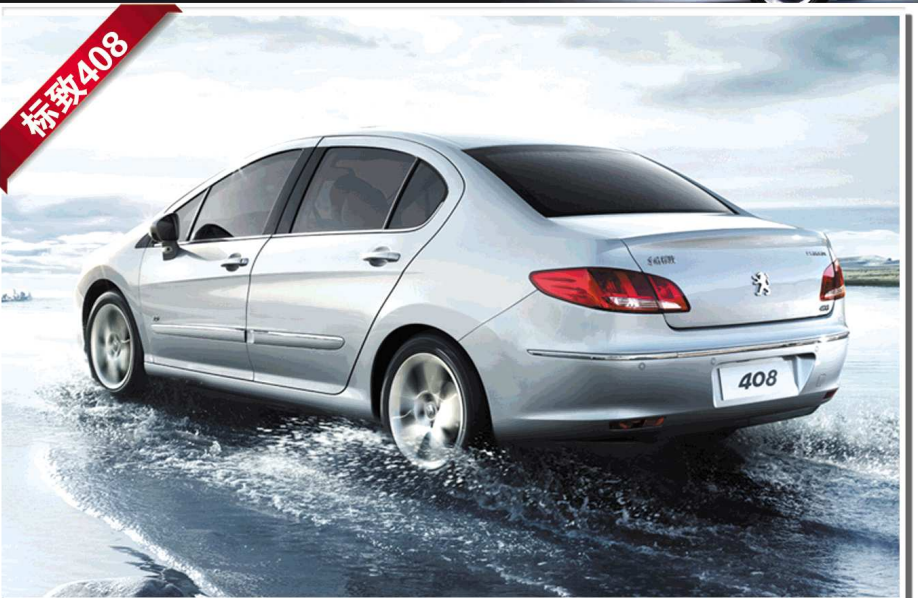

AUTO TOP BRAND
SHANDONG

中国(山东)汽车总评榜

比亚迪L3

年度最受欢迎新车

年度车档案

生产厂家: 比亚迪
上市时间: 2010年8月
长×宽×高: 4568 × 1716 × 1480mm
排量区间: 1.8L
官方售价: 9.28万-11.88万元
获奖理由: 比亚迪L3定位“超A轿跑”,它具有动感的外型,时尚的内饰,再加上主打的1.8L发动机与CVT无级变速器的同级高端组合,可谓是一款颇具诱惑力的自主品牌新车。

L3搭载的比亚迪自主研发的1.8L BYD483QA发动机,6000转时达到最大输出功率90千瓦,3700转到4200转左右达到最大扭矩160牛米,最高车速可达到每小时175公里。此动力系统采用德国博世电喷管理系统,双顶置凸轮轴16气门机构,无分电器单独点火,精确的操控点火时间,提高机器的效率,减少污染排放并提升整车动力。具有升功率大、油耗低、噪声小、污染低、结构紧凑等特点。L3采用的CVT手自一体无级变速箱,实行无齿轮变换,没有换挡冲击,使变速更顺滑平稳,让车主既能享受MT的动力性经济性,又可以体验AT的便利性。

标致408

年度最受欢迎新车

年度车档案

生产厂家: 东风标致
上市时间: 2010年1月
长×宽×高: 4680 × 1815 × 1525mm
排量区间: 1.6L/2.0L
官方售价: 12.19万-16.99万元
获奖理由: 东风标致408体现了标致汽车最新DNA,“广域超尺寸空间”的设计理念,时尚大气的车身造型,360度宽敞舒适的空间,全方位清晰无界的视野,令驾乘者尽享从容自在的驾乘感受。

408前脸设计的特征来源于标志性的狮眼前大灯,与发动机盖融为一体,通体透亮且富有穿透力,强烈地体现了标致的品牌形象;镶嵌镀铬条的格栅、镀铬质感的标致Logo与透晶雾灯紧密结合在一起,使得车辆在视觉上的感觉更宽,极具质感的同时营造出大气、浓厚的视觉张力。

东风标致408特有多场合适配悬挂系统,作为标致品牌车型的传统强项,道路表现及其带来的驾驶乐趣、舒适性以及主动安全,是标致一贯追求的核心。为全方位满足国内用户需求,在动力上408主推了黄金排量——2.0L自然吸气发动机,全铝的连续可变正时气门发动机,升功率可达54Kw,颇具燃烧效率的发动机在中高速加速性能上表现尤为突出。

大·从容

无微不至的保护 为您与您的家人

厂家建议零售价 12.19万-16.99万
广告车型:2.0L尊贵版