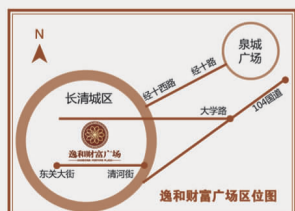

情景购物，时尚体验

12米超宽商业步行街、底层4.8米层高、观光电梯、雕塑、喷泉、休憩的长椅，以空间的转换，领略时尚潮流，尽享轻松购物和休闲的惬意

详情请垂询销售中心

VIP 热线 0531-87255555 (销售) 87203190 (招商)

投资商 逸和集团

开发商 山东逸和置业有限公司

地址 济南市长清区清河街与峰山路交叉路口