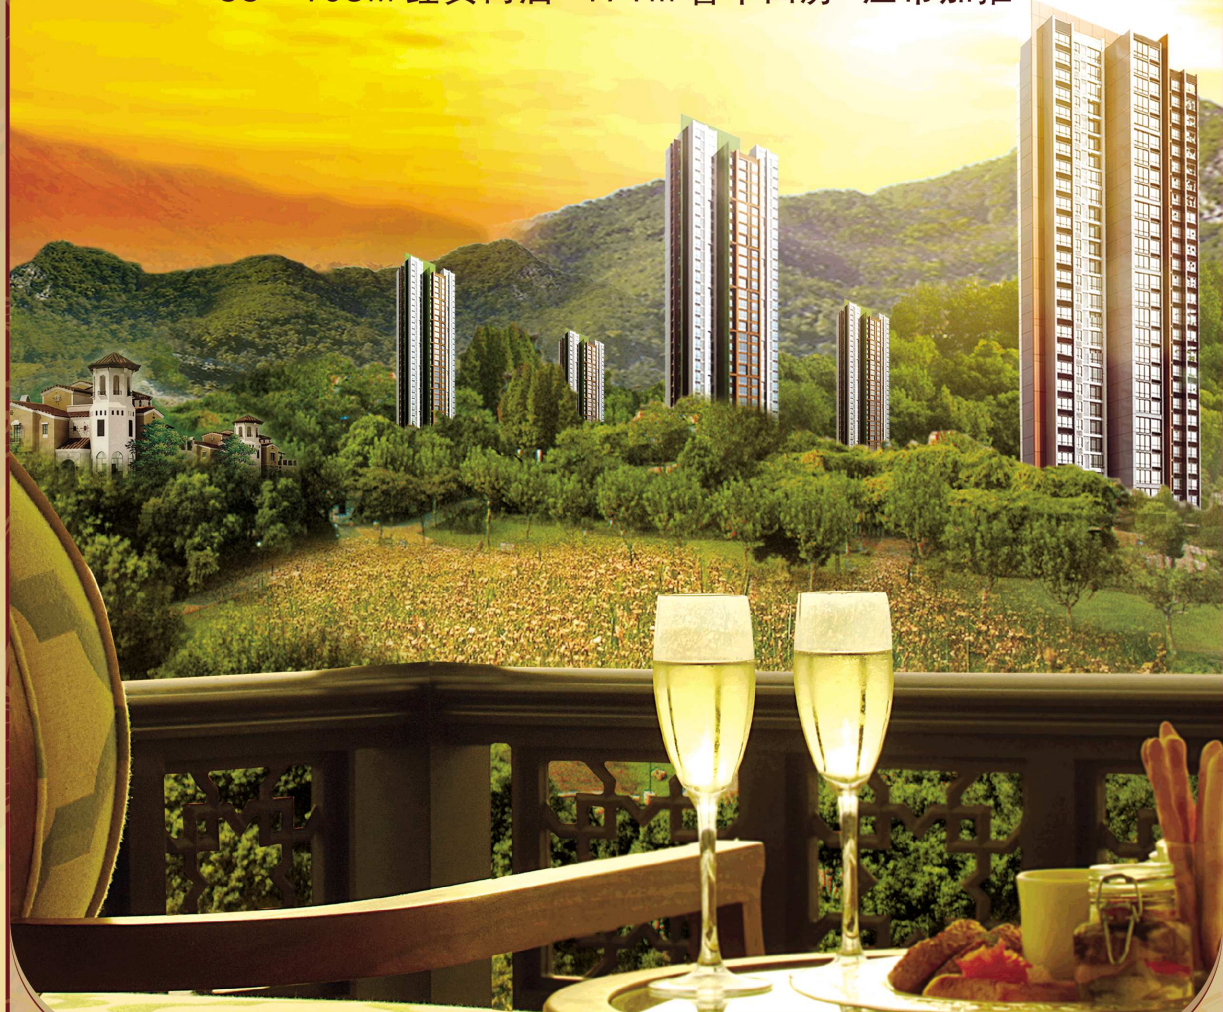

鲁能·领秀城 ELITE CITY

都市里的公园生活

中央公园 PARK

The New City's Skyline
ELITE CITY
领秀城

三山五园 | 四季盛景 | 城之中央

领秀城·中央公园 全景生活体验大美呈现 倾城热销

88 ~ 103m²经典两居 171m²奢华四房 应市加推

意境图