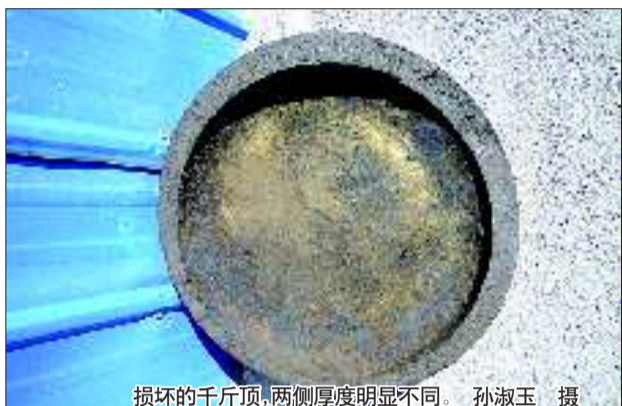

24小时 新闻热线 96706 (省内市话) 烟台 6610123

说说突发事 稀奇事 烦心事 线索见报即奖 30-1000元

30万买套设备没半年就坏了

工期被延误,赔偿没人管,这可把龙口的崔先生急坏了

损坏的千斤顶,两侧厚度明显不同。孙淑玉 摄

本报3月24日讯(记者 孙淑玉) 家住龙口的崔先生为了加工包装板,年前花了近30万元找人代购了热压机等设备。没想到用了不到半年,热压机一个千斤顶突然爆裂,生产工期受到了延误,在多次联系了生产厂家后,却没有得到相关赔偿的答复。近日,崔先生拨打本报热线,诉说了他的遭遇。

设备用了不到半年 千斤顶突然爆裂

22日,记者找到了崔先生,据了解,爆裂发生在3月12日下午1点半左右,当时正在对包装板进行热压,第一批包装板加工时,崔先生过来检查过一次生产情况,当时还好好地,没想到他转身还没走到门口,就听见热压板往下掉的轰隆声。

“还好人没事,不过工人当时都

吓坏了。”说起当时的情形,崔先生仍心有余悸。找来技术工人后发现——千斤顶裂了。

在崔先生的厂房外的空地上,记者看到了爆裂千斤顶的一部分,尽管已被油污浸满,顶的一侧仍依稀可见不少坑坑洼洼的小点,而且千斤顶两侧的厚度也不一致。崔先生测量发现,较厚一侧为4.1厘米,而较薄一侧仅有2.8厘米。

厂家给换了新千斤顶 顶高竟然短了12厘米

崔先生说,爆裂发生后,他第一时间联系了代为购买机器的山东省费县仁成机械厂,想问问怎么回事。没想到该厂经理张仁成第一反应竟是“你们怎么弄的?”当崔先生提出希望仁成机械厂派出专门人员来检查维修时,竟遭到了拒绝。后来,崔

先生多次联系,电话均未被接听。

16日,崔先生和朋友赶到了临沂,几经周折找到了张仁成。张经理称自己只是卖设备的,只能试试帮忙联系制造商。当时千斤顶生产厂的孙先生表示爆裂的千斤顶到位后,可以调换新的千斤顶。

崔先生告诉记者,调换后新的千斤顶没有任何关于产地的标识,也比合同中定制的120厘米的千斤顶“矮了”12厘米。

工期受到延误 商家拒绝赔付损失

崔先生告诉记者,千斤顶爆裂后尽管他与山东省费县仁成机械厂多次联系,但对方并不积极配合维修。如今十多天过去了,600多张加工到一半的包装板成了“废板”,手上两个订单的进度也受到了延误。“都闹成这样了,后续的赔偿总得有人管吧?”看着凌乱的厂房,崔先生一脸焦急。

23日,记者电话联系了山东省费县仁成机械厂,经理张仁成告诉记者,如果买家对零部件有相应的要求,机械厂会按相应标准代购,但零部件出了问题,厂商不负责赔偿。截至发稿时,记者多次联系崔先生提供的千斤顶制造商孙先生的电话,均无人接听。

山东平和律师事务所马国良律师认为,如果确因质量问题造成损失,崔先生可以向订购商和制造商追偿,追究其连带责任。

这位车主真大胆—— 开盗抢车挂假军牌 居然还多次闯关卡

本报3月24日讯(记者 鞠平 实习生 刘艳娟 通讯员 王瑞国 赵承刚) 网上低价购买一辆三无车,为了能上路行驶,蓬莱石某又买了一副假牌照,并多次闯卡逃脱检查,为彻底摆脱交警检查,又伪造了一副军车车牌。3月22日,胆大的石某被蓬莱交警抓获。

3月22日16时许,蓬莱交警大队一中队民警驾车巡逻至东关路批发街时,发现一辆白色奥迪轿车停在了路边,执勤民警记得该车曾在二月份几次面对民警的检查闯卡而逃,于是上前准备检查,这时车子突然启动向一旁的小路驶去,民警果断地驾车尾随跟踪,并最终将其堵在了死胡同内。

经民警询问和检查,车主石某承认车牌是假的。原来,今年1月底的一天,石某手机上收到了一条低价出售各种高档车

的短信息,石某便订购了这辆轿车。但交易时对方只给了石某车子,却没有相关的证件,因为价格较低,也就打消了疑虑。

车子买回来后,石某为手续犯了愁。于是,石某买了一副假的地方牌照挂着,可连着一段时间,天天都要被交警拦截检查,多次都是闯卡逃脱。这时石某想到很少有人查军车,于是石某给爱车弄了个“军车”的假牌子。

为了查清车子的真实身份,民警分别将车子的发动机和大架号码输入机动车管理系统查询,但是却无法查询到任何相关信息。在对车子的大架号码再次进行检查后发现,号码中的两个“8”被腻子掩盖改色后变成了“0”。当民警将新的大架号码输入电脑时发现,该车于2011年1月17日在潍坊市奎文区被盗。目前该案正在进一步调查处理中。

品牌家装 领先全国

HTTP://WWW.CSRJ.COM.CN

城市人家® 装修专家

品牌家装 服务大众 良心品质 诚信经营 领跑港城家装行业

花样的季节装出别样的空间

城市人家装饰“靓家”专场火热预定中.....

时间地点

活动地点: 开发区锦州国际大酒店二楼 福山区咨询热线: 0535-2119110/2111107
活动时间: 2011年3月27日(周日全天) 开发区咨询热线: 0535-6110008/0110009

富尔玛旗舰店

会所式体验馆 盛大试营业!

试营业期间,

惊喜多多,豪礼不断!

四月份正式开业,敬请光临。

今天起,您的靓家计划又多了一份选择!

咨询热线:

15966506880
0535-2158082
0535-2158083

烟台城市人家装饰 新员工入职培训
诚邀精英加盟,共创佳绩!
职位: 优秀设计师, 市场营销, 项目经理, 司机
地址: 阳光100A座21层2120室
咨询电话: 0535-6614177