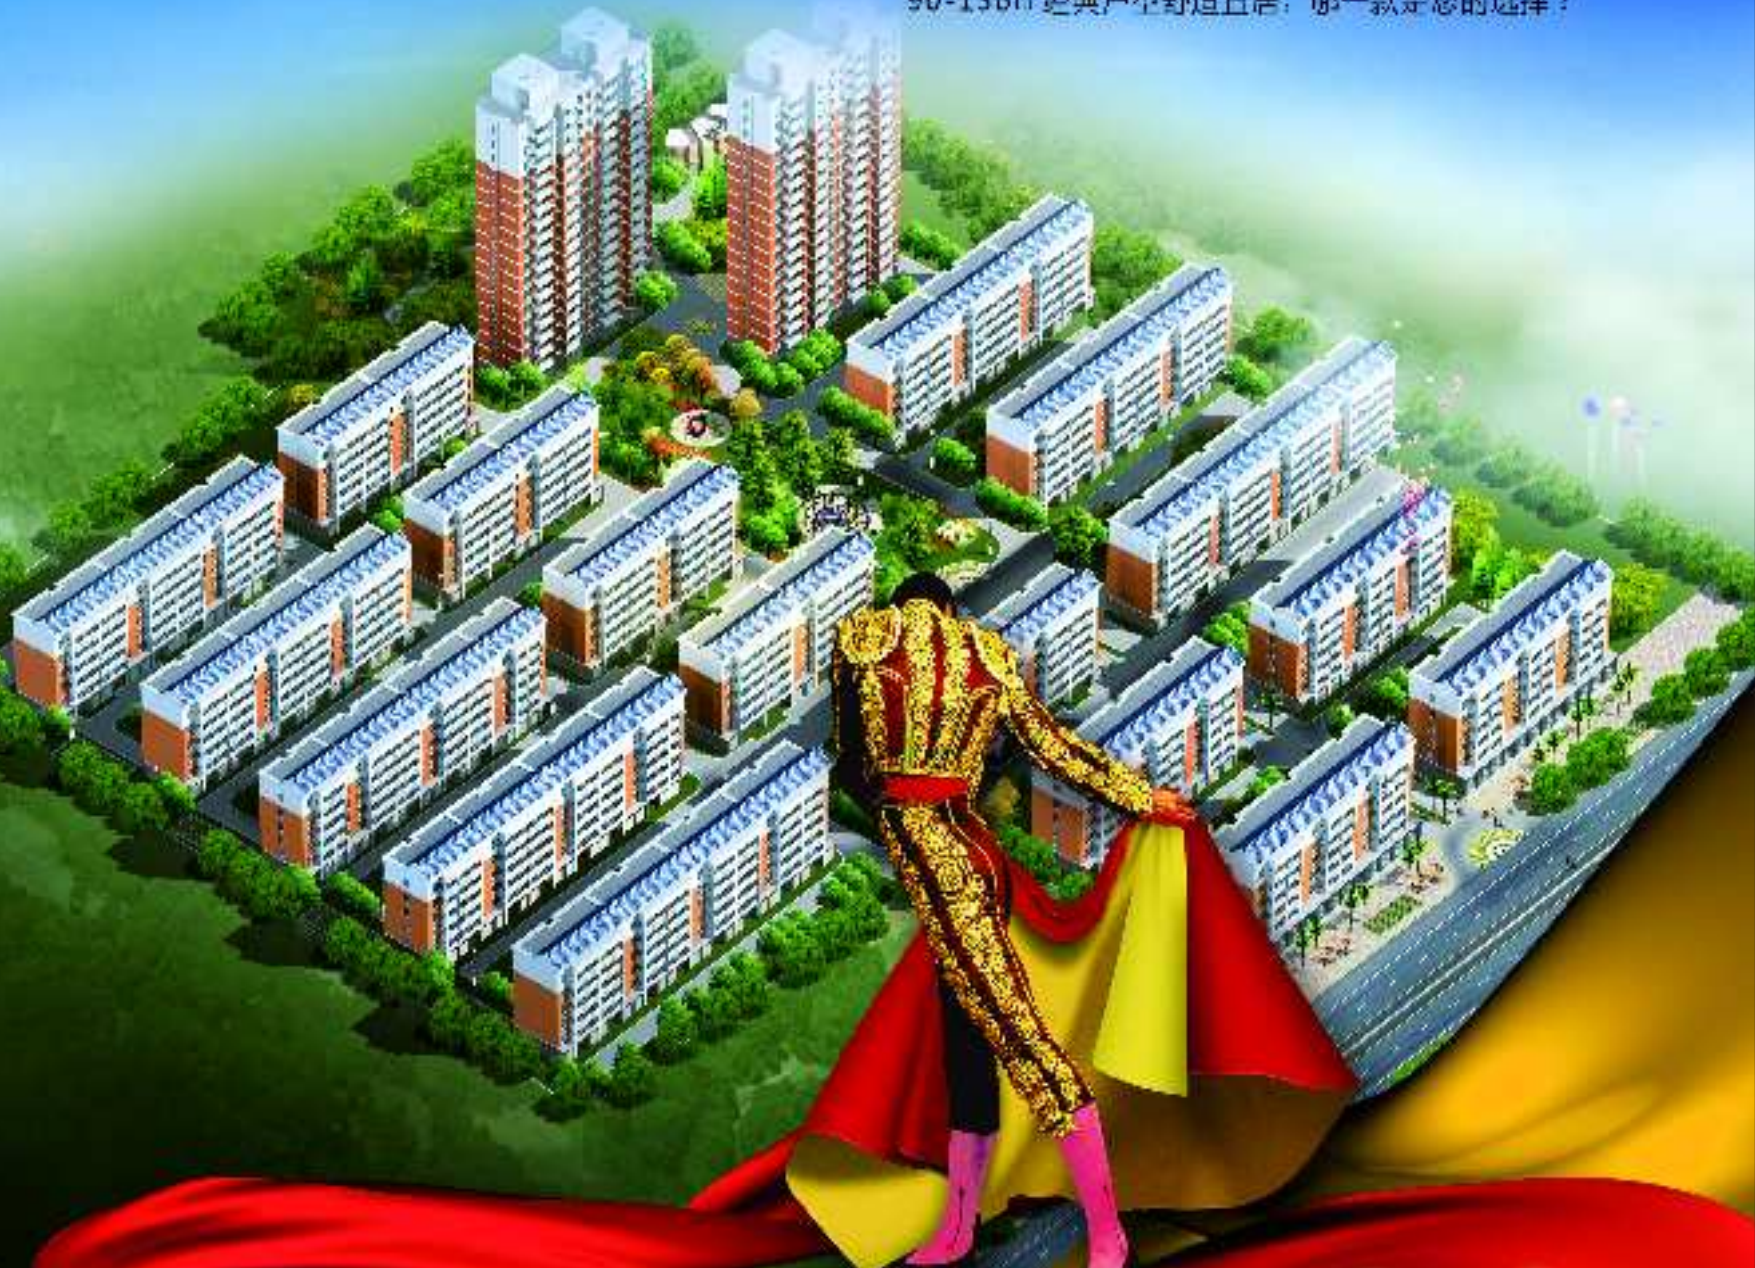

当您可以选择的时候，生活才是享受!

广济花苑，准现房火热销售中!

生活 需要品质
 土地 承载的不仅是建筑；
 建筑 容纳的不仅是居所；
 自然、繁华、宁静、从容、艺术、和谐...
 把这样的生活留给自己，留给家人
 7万㎡广济精英社区，恒鑫地产精心打造
 项目总占地4.89公顷，总建筑面积7万余㎡，总户数666户
 90-136㎡经典户型舒适宜居，哪一款是您的选择？

售楼专线：0632-5205666

开发商：枣庄恒鑫房地产开发有限公司

项目地址：市中区广济路50号(原枣庄市木材总公司)

本广告仅供参考，具体以政府批准文件及公司备案资料为准。