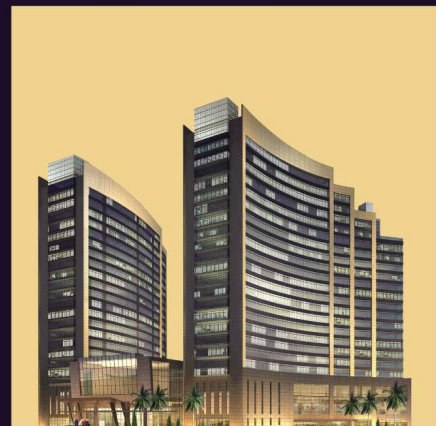

LUSHANG 鲁商集团

大美不言

银座领海公馆

中国 青岛 石老人湾

进海艺术人居 礼献层峰领袖 仅20席

只此沙滩之上，私享五星级凯悦酒店、海滨艺术中心、游艇码头……高尔夫球场、博物馆、大剧院等都会高端配套。沙滩海滨园林、现代简约古典主义建筑、国际定制装修标准、200—400 平米奢适尺度、270 度俯瞰天成海景，完美演绎湾区生活美学。

巡展热线：86-531-55505692/5792 | 巡展地址：济南索菲特银座大饭店6楼商务中心 | 销售热线：86-532-8888 0888 | 销售中心：中国青岛东海东路88号

投资商：鲁商集团 开发商：青岛海景(国际)大酒店发展有限公司 景观设计：贝尔高林 营销代理：RONG LAND 荣置地 整合推广：Carp group 国耀全副 本广告为要约邀请，权利和义务以最终合同为准，最终解释权归开发商所有

实景合成图