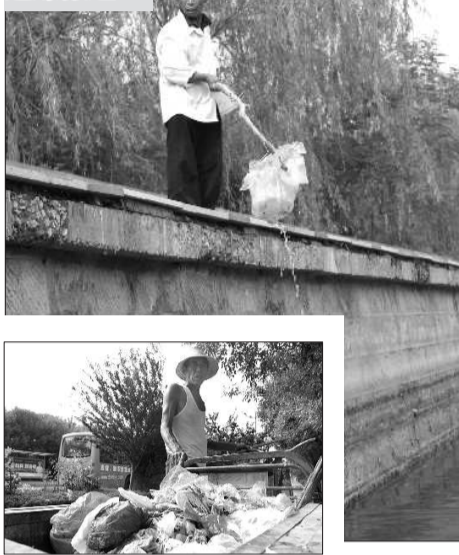

# 随手丢垃圾大家都受害

本报7月6日热线消息(见习记者 王媛媛) 随手丢垃圾可以说是大家“见惯不怪”的陋习。现在天气越来越热,一些瓜皮等生活垃圾随手一扔,会引来蚊蝇,不及时清扫还会发出臭味。市疾控中心的工作人员称垃圾堆容易滋生蚊蝇,蚊蝇一多很容易传播痢疾、霍乱、结核等疾病。

4日上午8时许,在沂州路某公寓门口前,摆满了各种小吃摊,塑料袋、竹签等垃圾遍地都是,有的小摊老板干脆将垃圾转移到绿化带里。9时30分左右,在沂州路科英电子公司公交车站牌前,有些等车的人一根接一根地抽烟,站牌旁边不远处就有垃圾箱,可是抽烟的人还是将烟蒂扔进了绿化带。

有市民拨打投诉电话称,利二沟水系河面上悬浮着很多垃圾,使得水体颜色发绿,并有很大的刺激气味。4日下午3时许,记者看到四名工作人员正在打捞河面上

的垃圾,工作人员甚至从河中打捞上来一把拖把。负责开发区市政水系维护的张经理称,河面上这些垃圾可能含磷、氮等有害物质,它们吸收了水中的氧气,会使得水面上滋生“绿色细菌”,破坏水质。

在沂州路某公寓前的人行道上,两名开发区市政部门的绿化带养护工人正在清扫绿化带里的垃圾。其中一人说,他已在这条路上工作了两年,“从南一路到黄河路这个路段,每天都要清扫6遍多,一天下来基本上都能拉上满满5车垃圾。”清扫垃圾很让她头疼,特别是一些司机将垃圾从车窗里往外扔,既难打扫又危险。

东营市疾控中心的工作人员称,鸡蛋壳、牛奶包装袋和水果皮核等,极有可能成为蚊蝇的滋生地,而蚊蝇可以传播痢疾、霍乱、结核等疾病,所以千万不要小瞧这些垃圾所造成的危害。

追踪报道

开发区市政部门水系养护工人正在清除水系里的垃圾。(大图)

开发区市政部门绿化带养护工人王师傅清出一车垃圾。(小图) 本报见习记者 王媛媛 摄

张先生告诉记者,大概

一个多星期之前这些土堆在一夜之间就出现了,不知道是谁晚上偷偷过来倒下的,后来土堆又变大了,可能都是晚上被人偷偷倒在这里的。

司机马师傅说他每天晚上都要从这里经过,路口也没有路灯,有时候对面行驶的大车打开远光灯,他就看不清道路情况,很容易发生交通事故。“每天晚上经过这里,都是战战兢兢,十分小心”。

为此记者咨询了东营市执法局,执法局张队长告诉记者,下一步要进行调查,找出相关责任人并责令其进行清理。