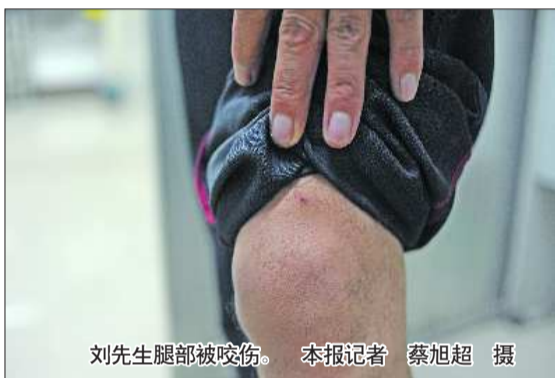

公安公交分局警民换位体验

“没想到民警睡得更晚”

本报96706热线消息(记者 尉伟 通讯员 张航鹰) 民警脱下警服,上街替的哥开出租,的哥则走进警局感受民警接处警……8月11日上午,济南公安公共交通分局开展警民换位体验,的哥感叹:原来民警也是“夜猫子”;而民警体验道:的哥活儿也不容易。

8月11日上午,的哥刘师傅等人开着五辆出租车驶进了济南公安公共交通分局。而那里,五位民警已等候多时。

随后,的哥下车走进分局大楼,五位民警则进入了出租车。

一进分局指挥室,的哥的注意力就被大屏幕吸引。通过出租车上安装的GPS系统,民警只要输入出租车的车牌号,地图上就能准确显示车的位置及行车路线,并可实时监控。

通过接处警系统,的哥还见到了11日的一条处警记录:凌晨3时许,一醉酒乘客在车内酣睡不醒,的哥报警。民警迅速出警,将该乘客叫醒并将其送回了家。

“凌晨2点半,我就收车回家睡了。”一名的哥感叹,本来他以为开出租车挺辛苦,没想到民警睡得更晚,凌晨了还得出警。

与此同时,在路上开车体验的民警也感受到了的哥的不易:一边开着车,一边还要眼观六路,耳听八方,“更辛苦的是,即使到了吃饭的点儿,遇到有人招手拦车,还得饿着肚子接着跑。”

正等着公交呢,被大藏獒咬了

事发天桥区,3人被咬伤

本报96706热线消息(记者 蔡旭超) 8月10日下午5点半左右,天桥桥下出现一只黄色大藏獒,咬伤3名行人后逃跑,不知所踪。

“我在天桥公交站牌等114路车呢,一只大狗突然跑到我身后,对着我大腿就咬了下去。”谷女士说道,她已经到黄河医院接受了治疗。“那狗可大了,黄色的,脑袋有脸盆这么大!”谷女士用手比划了一下,神情看起来仍是惊魂未定。

而在谷女士之前,这只狗先咬伤了刘先生。刘先生当时正在路边走,那只狗突然蹿出来,咬了他一口就跑,随后又咬

刘先生腿部被咬伤。本报记者 蔡旭超 摄

了谷女士。刘先生后来听民警说,还有一人被咬伤,只是他没

见到。“那只狗应该是藏獒,高1米左右,1.5米长,一身黄色皮

毛,很是凶猛的样子。”刘先生回忆说。

被咬伤后,谷女士、刘先生跟随赶来的民警一起去寻找这只伤人的藏獒,可是这只狗跑到一个停车场的院子里之后就消失了踪影。“我们在院子里见到一只藏獒,被链子拴着,也是黄色的,但比伤人的那只小一号。我们怀疑那只大藏獒被人给藏了起来。”谷女士说道。