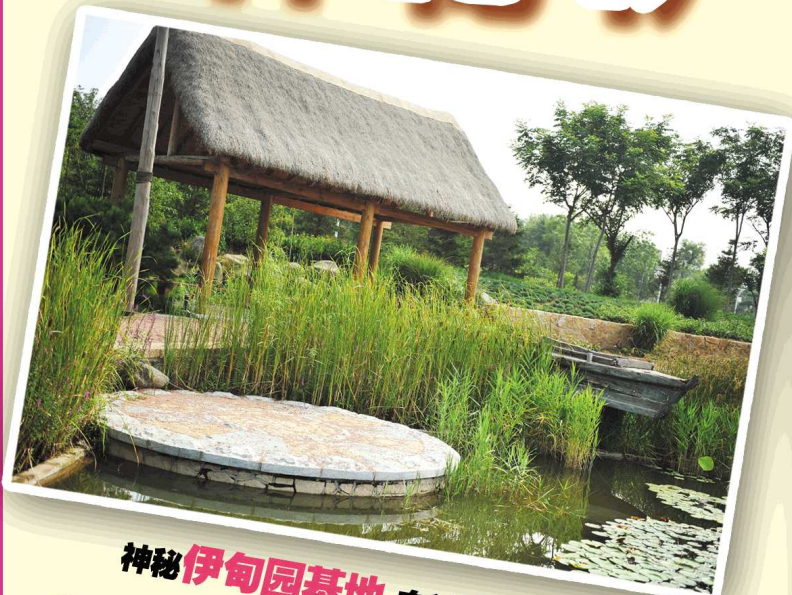

金夫人婚纱摄影
GOLDEN LADIES PHOTO 今生 今世 金夫人

中国驰名商标

选择品质 选择金夫人

金夫人·首季--巴厘岛之恋开拍啦...

“神秘伊甸园基地”

第一季 巴厘岛岛之恋

神秘伊甸园基地 在这里你可以领略浪漫海边渔村风光、异域风情蒙古包，触摸神秘拉萨的经轮；可以欣赏到哈尔滨的索菲亚大教堂，领略到小桥流水的江南风情。
神秘伊甸园位于群山环绕之中，置身其中让您体会到自然的雄伟壮丽，在这极富北方巍峨、大气的壮美之中又有类似江南水乡的柔情。

爱丁堡风情园 步入远古农舍式的风情园大门，映入眼帘的便是高高的月季台。周围青石砌成的五道圆形花池，千株绿篱，万株月季，环形土山，花草相拥，奇石卧坡。站在月季台回首眺望，远山近景，尽收眼底，微风拂面，令人心旷神怡。夜幕降临，华灯齐放，流光溢彩，叠水池台上的水声如雷，势如涛，似银河，像瀑布，倾流而下，水花飞溅。喷泉水柱在悠扬的音乐节奏中起伏腾空，美好的景色禁不住让人翩翩起舞，放声歌唱。月季广场山后的花雨湖，四周青石砌垒，入水口处如水帘洞滴答流淌。湖内不规则的三处湖心岛，蒲草、芦苇、水草丛生……坐在绿荫下的石凳上消夏纳凉，赏湖观景，垂钓野餐，别样惬意。

第二篇 -- 爱丁堡风情园热拍ing

第三篇 -- 丽江外景等您拍

束河古镇、九鼎龙潭、飞花突水、雪山远景、四季草场、季节美景、拉市海、海子泛舟、湿地绿野等景点拍摄

金夫人婚纱摄影行业领跑者
——用一生销售幸福

金夫人 帝恒婚礼策划公司
DI HENG GOLDEN LADIES WEDDING

真诚、周到、精致、完美、从细节中体现服务品质

帝恒高端婚礼策划机构，是金夫人旗下最专业的婚礼策划、现场布置、文化传媒以及多种婚庆相关服务于一体的婚庆公司。