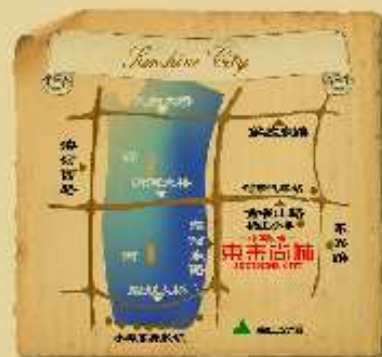

# 好房子 买不买?

Dream house,  
to buy or not to buy?  
You have  
the final say.

你说了算才算，8月13日盛大开盘还须亲自出马……

PLEASE GO INTO  
ACTION FOR YOURSELF AT THE GRAND  
OPENING CEREMONY ON

**AUGUST 13<sup>th</sup>...**

- 【实力央企】62年荣誉，世界500强，68项鲁班奖。
- 【原乡建筑】跨东经100°，原乡地中海建筑献临沂。
- 【品质地段】沂河岸畔，凤鸣朝阳，紫气东来之宝地。
- 【极致景观】万亩沂河水景，双主题公园，六重景观。
- 【领袖产品】退台洋房，全明通透大阔景，电梯入户。
- 【传世精工】精工铁建，携世界级设计团队联袂打造。