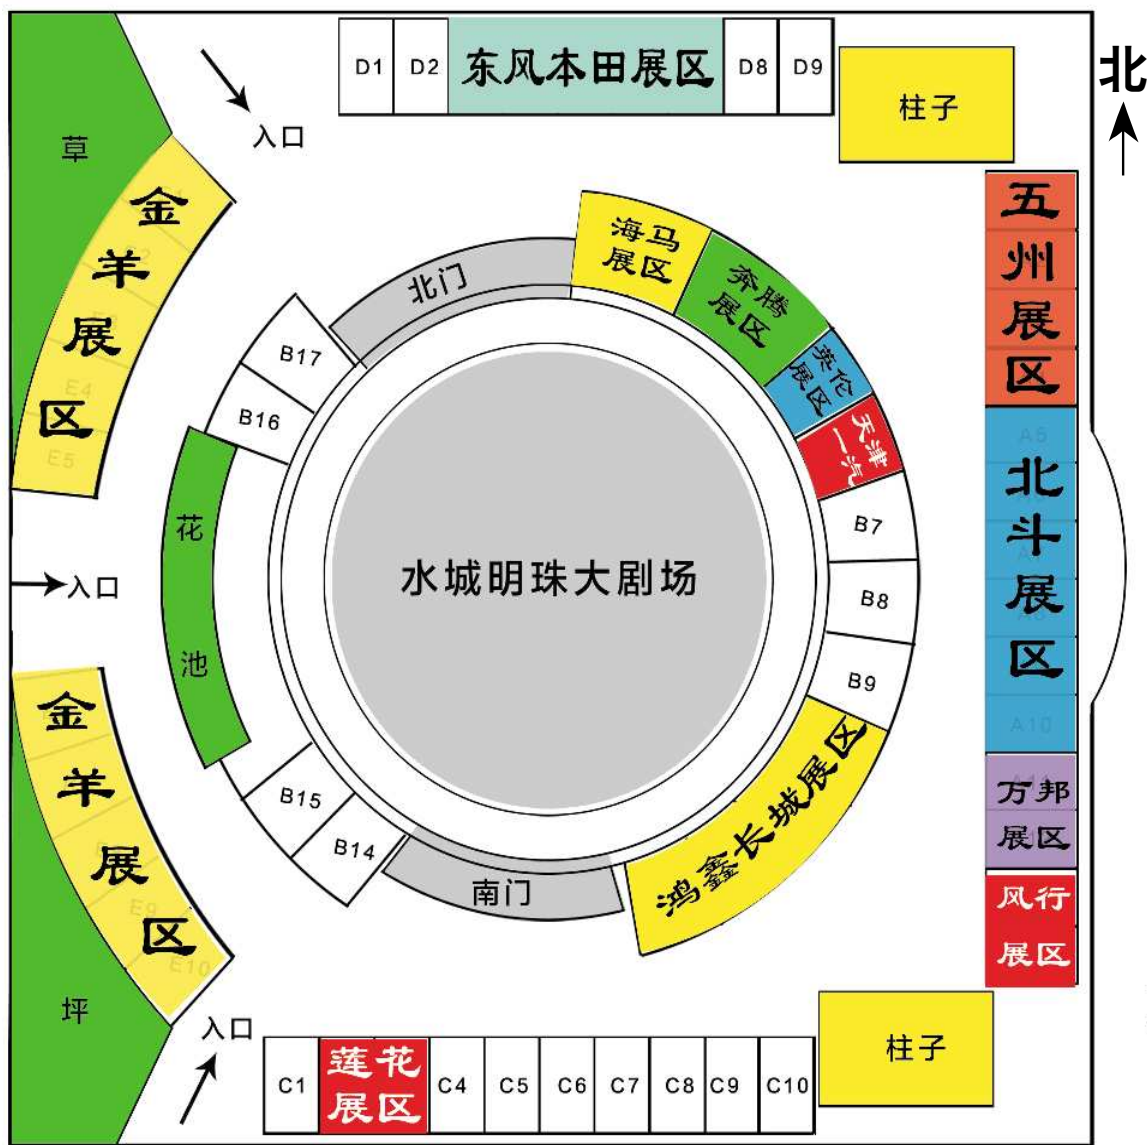

车型大全

2011聊城国庆精品汽车文化展展位图

10月1日-3日, 2011聊城国庆精品汽车文化展销会, 将在水城明珠广场开幕。

本次车展囊括了高中低档车型, 现将参展的品牌及展位分布图(右图)予以公布, 以方便您赏车、买车。

A0级车:
悦悦、秀尔、QQ、乐风、乐驰、威志V2、晶锐、瑞纳、马自达2、比亚迪F0、丘比特、赛欧

A级车:
伊兰特、理念、悦动、飞度、锋范、POLO、赛拉图、凯越、东风标致206、东风标致308、悦动、英伦、同悦、和悦、福瑞迪、锐欧、马自达3、雅绅特、奔腾B50、福克斯、思域、卡罗拉、比亚迪F3、悦达起亚K2、斯柯达明锐、朗逸、福美来、世嘉、爱唯欧、三菱翼神、海马福仕达、腾翼

B级车:
雅阁、思铂睿、君越、君威、悦达起亚K5、马自达睿翼、马自达6、第八代索纳塔、帕萨特、东风标致408、宾悦、进口现代、锐志、凯美瑞、新帕萨特、蒙迪欧致胜、科鲁兹、奥迪A4、奔腾B70、英朗GT、斯柯达昊锐、斯柯达明锐RS、比亚迪F6、骑士、雪铁龙C5

C级车:
歌诗图、林荫大道、奥迪A6L、丰田皇冠

SUV:
昂科雷、途观、智跑、狮跑、现代Xi35、瑞虎、瑞鹰、途胜、CR-V、RVA4、比亚迪S6、三菱ASX劲炫、哈弗H3

MPV:
奥德赛、别克GL8、瑞风、长城V80、普锐斯、普力马、马自达5、马自达8、威旺306

进口车:
汉兰达、凯迪拉克、Q5、宝马、奔驰