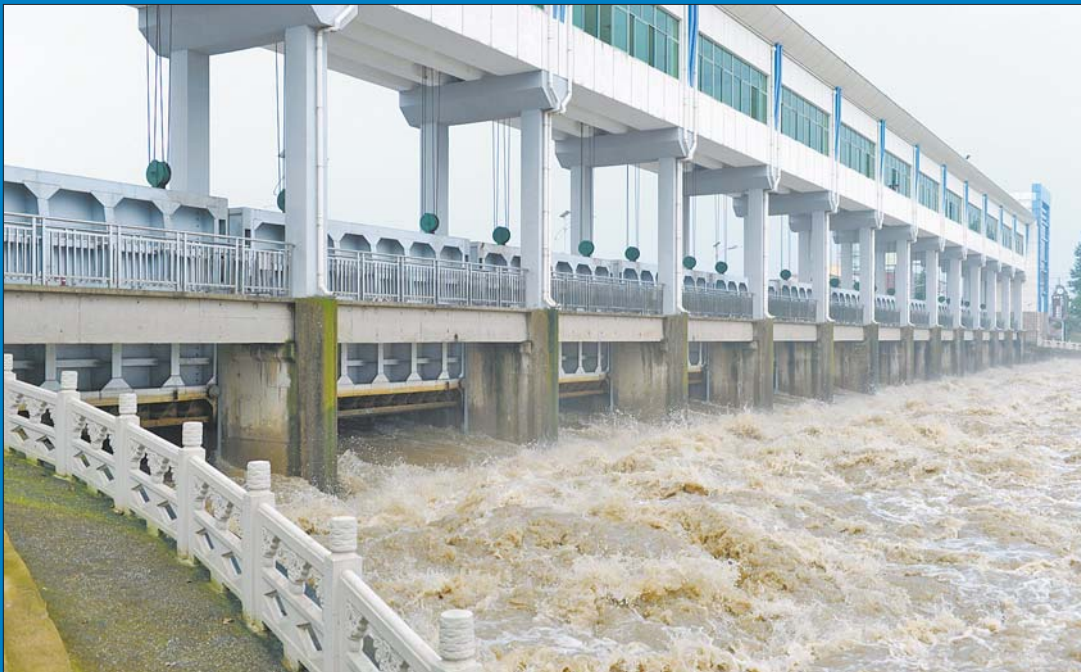

A03 壹读

时隔13年开闸泄洪 千里淮河第一闸

随着13孔闸门缓缓打开,浑黄的淮水如脱缰之马翻滚着涌入闸外的蒙洼蓄洪区。20日8时许,根据国家防总指令,通向蒙洼蓄洪区的进洪闸开启,这是13年后,淮河王家坝再次开闸。地处淮河上下游交汇处的王家坝闸被称为“千里淮河第一闸”,是淮河蒙洼蓄洪区的主要控制工程。自1953年建成后,历史上已经15次开闸泄洪,最近一次是2007年淮河洪水期间。

新华

影院门开了灯亮了 信心和希望也来了