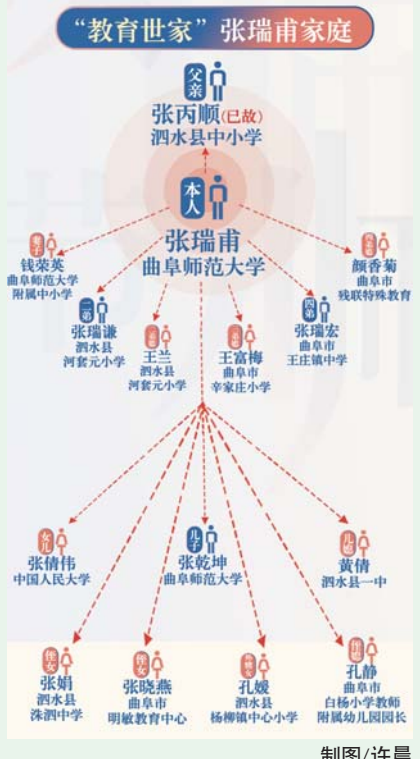

### 做教师,是高尚不是谋生

张瑞甫是1977年国家恢复高考后的第一届大学生,1982年在曲阜师范大学留校任教。这年正值28岁,照他的话说,“必须做上老师,人生才算圆满”。

父亲张丙顺1961年毕业后一直在滕县(今滕州市)和泗水县担任中小学教师,大学毕业时,张瑞甫想当一名教师,父亲说:“当教师好啊,这是个高尚的职业。”是高尚,不是谋生。父亲一席话,成为张瑞甫教师生涯一直秉持的信条。

20多年来,张瑞甫应邀作了100多场学术报告,却从不收取劳动酬金。这样的讲座做成公益,是为了传道授业解惑,而名声所蕴含的金钱,对张瑞甫来说只是一个抽象概念。

张瑞甫的故事每每从父亲讲起,到兄弟,妻子,往下是在曲阜师范大学任教的儿子张乾坤,在中国人民大学任教

的女儿张倩伟,侄子、侄女也都在教师岗位上。张瑞甫教师世家的人数一点一点增加,如同一个不断扩散开来的树状图,树状图中一家三代中教师人数已经增长到十五人。

作为一个教师世家,他们把“崇德向善、热爱劳动、艰苦奋斗、乐于奉献”汇成了家风,把“人人尊师重教,个个争当教师,世世教书育人,代代园丁兴旺”凝成了家训。

从小耳濡目染,受到爷爷和父母的影响,2013年7月份,张瑞甫的儿子张乾坤硕士毕业后也继续留在曲阜师范大学,走上教师岗位。

张乾坤常常请父亲张瑞甫去给学生做开学第一课。“希望学生们在父亲的开学第一课中树立正确的‘三观’,立下鸿鹄志,能够做出大学规划和人生规划。”张瑞甫的“倔”,也遗传到了张乾坤身上,他继续深造,不断给自己加码。

张瑞甫二弟张瑞谦是泗水县河套元小学教师,四弟张瑞宏是曲阜市王庄镇中学教师,三个弟媳、侄女、侄子、外甥女、侄媳活跃在各个学段的教学工作中。三代教师中,有六名全国和省、市、县优秀教师、教学能手、师德标兵。更有意思的是,有一年曲阜市评选教学能手,四弟和妯娌两人同上领奖台。

张瑞甫老家距离孔子故里不过10公里远,张乾坤和姐姐张倩伟的启蒙教育就是在尼山圣境开启的。张瑞甫希望儿女在这里感受尊师重教优秀传统文化,他也主张“有教无类”“因材施教”的教育思想。

张瑞甫一家就这样将教书育人的传统凝结在家风家训中,在孔孟故里影响着一代又一代的学子。