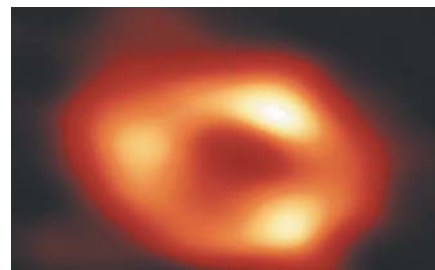

济青国家级互联网骨干直联点上线

山东建成数字基建双枢纽,100个数字经济重大项目集中签约

详见A02版

双层巴士上新

双层巴士曾是济南街头一道风景线,阔别4年后,它又回来了!5月18日,在济南公交省建筑机械厂场区,10辆比亚迪生产的红色涂装双层巴士整装待发。该车型为纯电力驱动,每排座椅都设置了充电接口,设计最大时速69公里。据悉,今年上半年,济南公交集团新进了60辆双层公交巴士,目前部署线路还在研究论证中。 记者 于泊升 姜凯 报道

A06版

山东5类高值医用耗材 30日起平均降价七成

详见A02版

银河系中心黑洞露真容 给它拍照为啥这么难

详见A14版

美国遭遇奶粉危机 白宫忙着甩锅

详见A08版

变着花样狂吸金 透明App成手机新内鬼